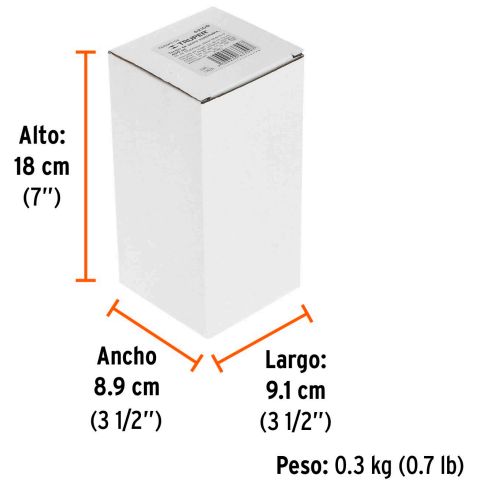

TRUPER

CÓDIGO: 62100 CLAVE: TERMO-04

Vaso térmico de acero inoxidable, 450 ml, TRUPER

- Cuerpo de acero inoxidable y tapa de ABS, mantiene la bebida caliente o fría por más tiempo
- Tapa de cierre hermético que evita fugas, con botón de fácil apertura
- Fácil de transportar, utilizar y limpiar

**Certificaciones y garantías**

- Garantizado contra defectos de fabricación o mano de obra. La garantía se puede hacer válida con cualquier distribuidor de TRUPER

Especificaciones

Capacidad	450 ml (15 oz)
Dimensiones (diámetro x altura)	9 x 17 cm
Peso	260 g
Empaque individual	Caja
Inner	6
Master	24
Pallet	720

País de origen**Fabricado en China bajo las estrictas especificaciones de GRUPO TRUPER**

Imágenes complementarias

EMPAQUE INDIVIDUAL

EMPAQUE INNER

Contiene: 6 piezas

Peso: 1.92 kg (4.2 lb)

EMPAQUE MASTER

Contiene: 4 inner (24 piezas)

Peso: 8.22 kg (18 lb)

Imágenes complementarias