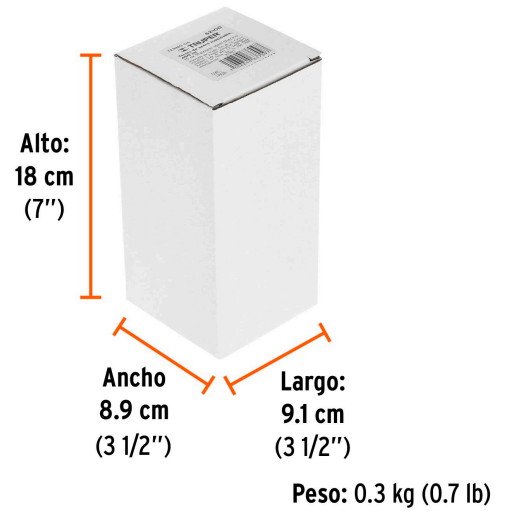

TRUPER

CÓDIGO: 62100 CLAVE: TERMO-04

Vaso térmico de acero inoxidable, 450 ml, TRUPER

- Cuerpo de acero inoxidable y tapa de ABS, mantiene la bebida caliente o fría por más tiempo
- Tapa de cierre hermético que evita fugas, con botón de fácil apertura
- Fácil de transportar, utilizar y limpiar

**Certificaciones y garantías**

• Garantizado contra defectos de fabricación o mano de obra. La garantía se puede hacer válida con cualquier distribuidor de TRUPER

Especificaciones

Capacidad	450 ml (15 oz)
Dimensiones (diámetro x altura)	9 x 17 cm
Peso	260 g
Empaque individual	Caja
Inner	6
Máster	24
Pallet	720

País de origen

Fabricado en China bajo las estrictas especificaciones de GRUPO TRUPER

Imágenes complementarias

EMPAQUE INDIVIDUAL

EMPAQUE INNER

Contiene: 6 piezas

Peso: 1.92 kg (4.2 lb)

EMPAQUE MASTER

Contiene: 4 inner (24 piezas)

Peso: 8.22 kg (18 lb)

Imágenes complementarias