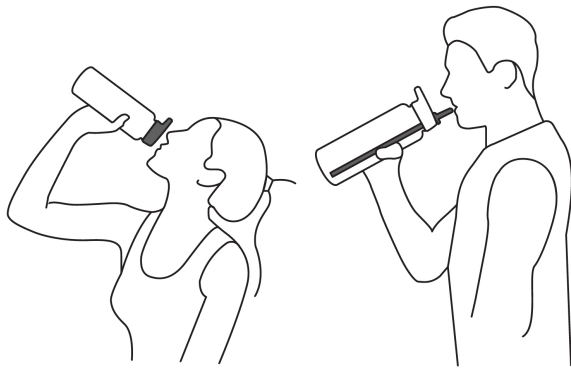

TRUPER

CÓDIGO: 62126 CLAVE: TERMO-07A

Termo de acero inoxidable, 700 ml, TRUPER

- Cuerpo de acero inoxidable, no retiene ni transmite sabores
- Base de silicón resistente a impactos
- Tapa hermética con aro de silicón
- Asa para fácil manejo
- Ideal para actividades al aire libre, deportes y gimnasio

País de origen**Fabricado en China bajo las estrictas especificaciones de GRUPO TRUPER**

Imágenes complementarias

EMPAQUE INDIVIDUAL

Peso: 0.4 kg (0.9 lb)

Para beber del popote o directamente de la boquilla