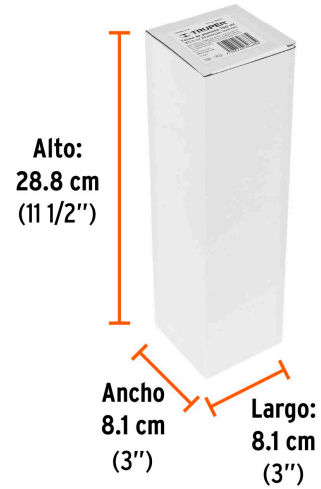

**Certificaciones y garantías**

- Garantizado contra defectos de fabricación o mano de obra. La garantía se puede hacer válida con cualquier distribuidor de TRUPER

Especificaciones

Capacidad	700 ml (24 oz)
Dimensiones (diámetro x altura)	7 x 28 cm
Peso	350 g
Empaque individual	Caja
Inner	6
Master	24
Pallet	432

País de origen**Fabricado en China bajo las estrictas especificaciones de GRUPO TRUPER**

Imágenes complementarias

EMPAQUE INDIVIDUAL

Peso: 0.4 kg (0.9 lb)

Para beber del popote o directamente de la boquilla

Imágenes complementarias

EMPAQUE INNER

Contiene: 6 piezas

Peso: 2.55 kg (5.7 lb)

EMPAQUE MASTER

Contiene: 4 inner (24 piezas)

Peso: 10.8 kg (23.8 lb)