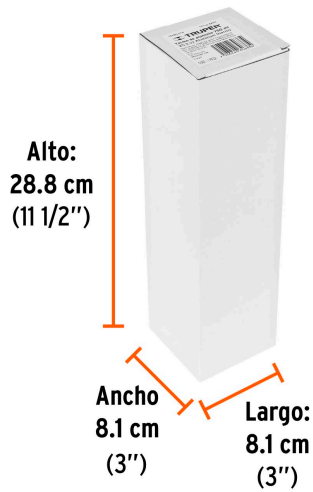

TRUPER

CÓDIGO: 62126 CLAVE: TERMO-07A

Termo de acero inoxidable, 700 ml, TRUPER

- Cuerpo de acero inoxidable, no retiene ni transmite sabores
- Base de silicón resistente a impactos
- Tapa hermética con aro de silicón
- Asa para fácil manejo
- Ideal para actividades al aire libre, deportes y gimnasio

**Certificaciones y garantías**

- Garantizado contra defectos de fabricación o mano de obra. La garantía se puede hacer válida con cualquier distribuidor de TRUPER

Especificaciones

Capacidad	700 ml (24 oz)
Dimensiones (diámetro x altura)	7 x 28 cm
Peso	350 g
Empaque individual	Caja
Inner	6
Máster	24
Pallet	432

País de origen**Fabricado en China bajo las estrictas especificaciones de GRUPO TRUPER**

Imágenes complementarias

EMPAQUE INDIVIDUAL

Peso: 0.4 kg (0.9 lb)

EMPAQUE INNER

Contiene: 6 piezas

Peso: 2.55 kg (5.7 lb)

Imágenes complementarias

EMPAQUE MASTER

Contiene: 4 inner (24 piezas)

Peso: 10.8 kg (23.8 lb)