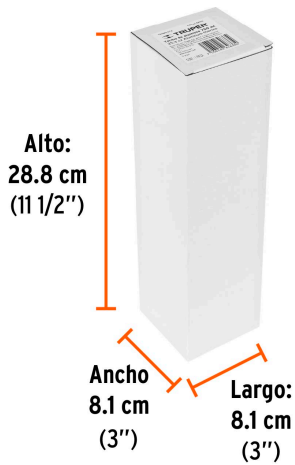

**Certificaciones y garantías**

- Garantizado contra defectos de fabricación o mano de obra. La garantía se puede hacer válida con cualquier distribuidor de TRUPER

**Especificaciones**

Capacidad	700 ml (24 oz)
Dimensiones (diámetro x altura)	7 x 28 cm
Peso	350 g
Empaque individual	Caja
Inner	6
Master	24
Pallet	432

**País de origen****Fabricado en China bajo las estrictas especificaciones de GRUPO TRUPER**

Imágenes complementarias

Para beber del popote o directamente de la boquilla

**EMPAQUE INDIVIDUAL**

Peso: 0.4 kg (0.9 lb)

**EMPAQUE INNER**

Contiene: 6 piezas

Peso: 2.55 kg (5.7 lb)

**Imágenes complementarias****EMPAQUE MASTER****Contiene: 4 inner (24 piezas)****Peso: 10.8 kg (23.8 lb)**