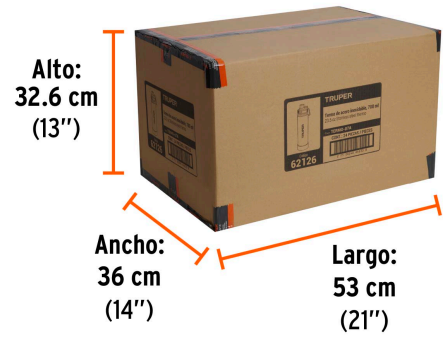

**Certificaciones y garantías**

- Garantizado contra defectos de fabricación o mano de obra. La garantía se puede hacer válida con cualquier distribuidor de TRUPER

Especificaciones

Capacidad	700 ml (24 oz)
Dimensiones (diámetro x altura)	7 x 28 cm
Peso	350 g
Empaque individual	Caja
Inner	6
Máster	24
Pallet	432

País de origen**Fabricado en China bajo las estrictas especificaciones de GRUPO TRUPER**

Imágenes complementarias

EMPAQUE INDIVIDUAL

EMPAQUE INNER

Contiene: 6 piezas

Peso: 2.55 kg (5.7 lb)

EMPAQUE MASTER

Contiene: 4 inner (24 piezas)

Peso: 10.8 kg (23.8 lb)

Imágenes complementarias