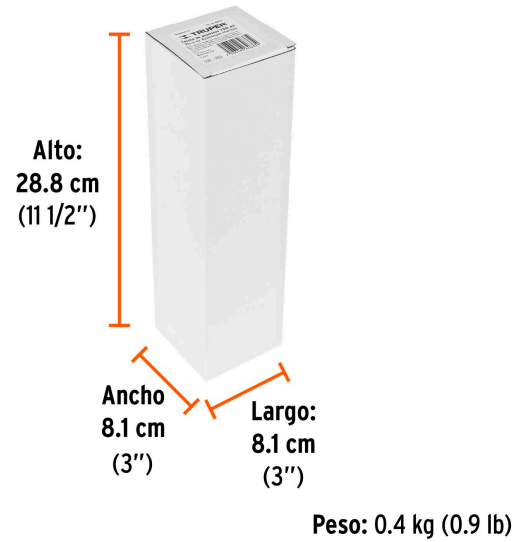

TRUPER

CÓDIGO: 62126 CLAVE: TERMO-07A

Termo de acero inoxidable, 700 ml, TRUPER

- Cuerpo de acero inoxidable, no retiene ni transmite sabores
- Base de silicón resistente a impactos
- Tapa hermética con aro de silicón
- Asa para fácil manejo
- Ideal para actividades al aire libre, deportes y gimnasio

**Certificaciones y garantías**

- Garantizado contra defectos de fabricación o mano de obra. La garantía se puede hacer válida con cualquier distribuidor de TRUPER

Especificaciones

Capacidad	700 ml (24 oz)
Dimensiones (diámetro x altura)	7 x 28 cm
Peso	350 g
Empaque individual	Caja
Inner	6
Máster	24
Pallet	432

País de origen**Fabricado en China bajo las estrictas especificaciones de GRUPO TRUPER**

Imágenes complementarias

EMPAQUE INDIVIDUAL

EMPAQUE INNER

Contiene: 6 piezas

Peso: 2.55 kg (5.7 lb)

EMPAQUE MASTER

Contiene: 4 inner (24 piezas)

Peso: 10.8 kg (23.8 lb)

Imágenes complementarias