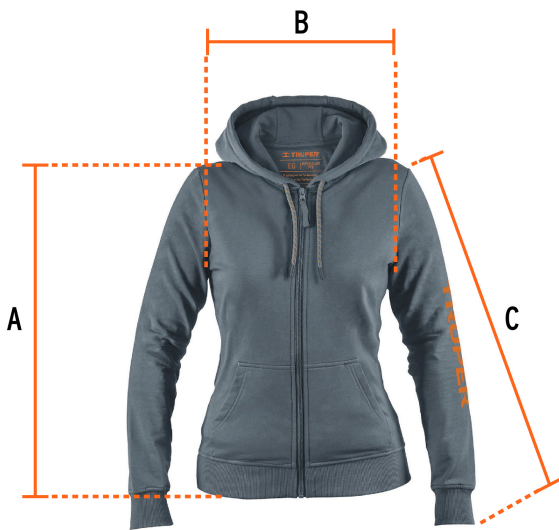

TRUPER

CÓDIGO: 65038 CLAVE: SUD-GD-XG

Sudadera gris para dama, talla EG, TRUPER

- 92% algodón, 8% elastano
- Afelpado interior suave al tacto
- Ajuste clásico
- Gorro con cordón ajustable
- Puños y cintura elásticos para mayor ajuste
- 2 Bolsillos laterales
- Cierre frontal

APLICA PARA
BONO**Certificaciones y garantías**

- Garantizado contra defectos de fabricación o mano de obra. La garantía se puede hacer válida con cualquier distribuidor de TRUPER

Especificaciones

Talla	Extra grande
Empaque individual	Bolsa con etiqueta
Inner	1
Máster	12
Pallet	288

País de origen**Fabricado en China bajo las estrictas especificaciones de GRUPO TRUPER**

Imágenes complementarias

Talla EG

Espalda (A)	69 cm
Pecho (B)	58 cm
Largo manga (C)	66 cm

Lavar con agua fría a mano o en máquina con colores similares. Utilizar jabón neutro. | No utilizar cloro. | No exprimir. | Secar a la sombra colgado. | No planchar.