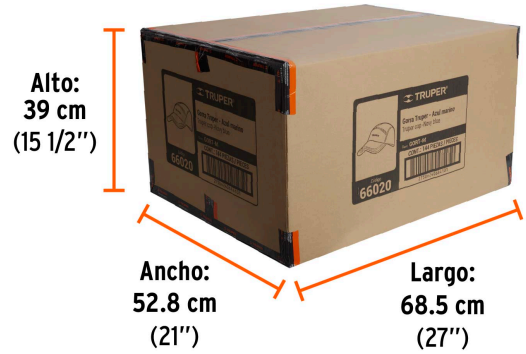

APLICA PARA
BONO**Certificaciones y garantías**

• Garantizado contra defectos de fabricación o mano de obra. La garantía se puede hacer válida con cualquier distribuidor de TRUPER

Especificaciones

Talla	Unitalla
Color	Azul marino
Dimensiones de la visera (largo x ancho)	7 x 18 cm
Empaque individual	Bolsa con etiqueta
Inner	12
Máster	144
Pallet	1728

País de origen**Fabricado en China bajo las estrictas especificaciones de GRUPO TRUPER**

Imágenes complementarias

EMPAQUE INDIVIDUAL

Alto:
24 cm
(9 1/2")

Largo:
29 cm
(11 1/2")

Peso: 0.06 kg (0.1 lb)

EMPAQUE INNER

Alto:
18.2 cm
(7")

Ancho:
22.5 cm
(9")

Largo:
25 cm
(10")

Contiene: 12 piezas

Peso: 0.92 kg (lb)

EMPAQUE MASTER

Alto:
39 cm
(15 1/2")

Ancho:
52.8 cm
(21")

Largo:
68.5 cm
(27")

Contiene: 12 inner (144 piezas)

Peso: 12.6 kg (27.8 lb)