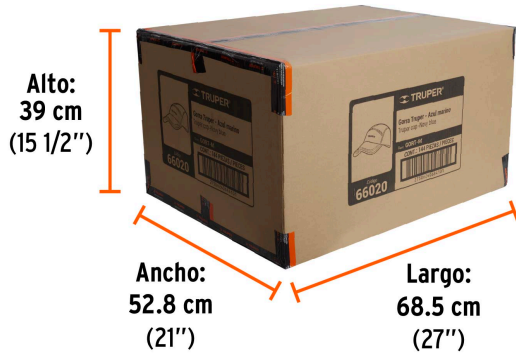

APLICA PARA
BONO**Certificaciones y garantías**

• Garantizado contra defectos de fabricación o mano de obra. La garantía se puede hacer válida con cualquier distribuidor de TRUPER

Especificaciones

Talla	Unitalla
Color	Azul marino
Dimensiones de la visera (largo x ancho)	7 x 18 cm
Empaque individual	Bolsa con etiqueta
Inner	12
Máster	144
Pallet	1728

Imágenes complementarias

EMPAQUE INDIVIDUAL

Peso: 0.06 kg (0.1 lb)

EMPAQUE INNER

Contiene: 12 piezas

Peso: 0.92 kg (lb)

Imágenes complementarias**EMPAQUE MASTER****Contiene: 12 inner (144 piezas)****Peso: 12.6 kg (27.8 lb)**