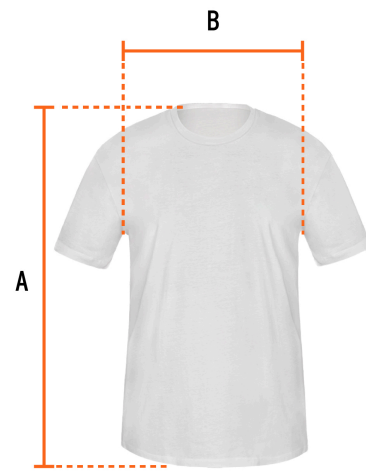

TRUPER

CÓDIGO: 68121 CLAVE: CAM-BLA-36

Playera cuello redondo para hombre, blanca, CH, TRUPER

- Las fibras naturales 100% algodón premium brindan mayor durabilidad, confort y suavidad al tacto
- Logotipos impresos
- Corte regular
- Cuello redondo
- Manga corta

**Certificaciones y garantías**

- Garantizado contra defectos de fabricación o mano de obra. La garantía se puede hacer válida con cualquier distribuidor de TRUPER

Especificaciones

Talla	Chica
Color	Blanco
Empaque individual	Bolsa
Inner	12
Máster	72
Pallet	1152

País de origen**Fabricado en México bajo las estrictas especificaciones de GRUPO TRUPER**

Imágenes complementarias

Talla CH

Espalda (A)	45.7 cm
Pecho (B)	70.5 cm

Lavar en máquina en ciclo normal con agua tibia (30°) con jabón o detergente. Lavar con colores semejantes