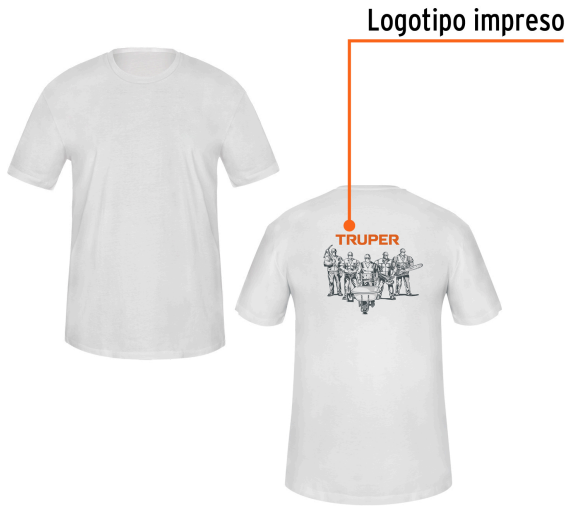

TRUPER

CÓDIGO: 68121 CLAVE: CAM-BLA-36

Playera cuello redondo para hombre, blanca, CH, TRUPER

- Las fibras naturales 100% algodón premium brindan mayor durabilidad, confort y suavidad al tacto
- Logotipos impresos
- Corte regular
- Cuello redondo
- Manga corta

**Certificaciones y garantías**

- Garantizado contra defectos de fabricación o mano de obra. La garantía se puede hacer válida con cualquier distribuidor de TRUPER

Especificaciones

Talla	Chica
Color	Blanco
Empaque individual	Bolsa
Inner	12
Máster	72
Pallet	1152

País de origen**Fabricado en México bajo las estrictas especificaciones de GRUPO TRUPER**

Imágenes complementarias

Talla CH

Espalda (A)	45.7 cm
Pecho (B)	70.5 cm

Lavar en máquina en ciclo normal con agua tibia (30°) con jabón o detergente. Lavar con colores semejantes