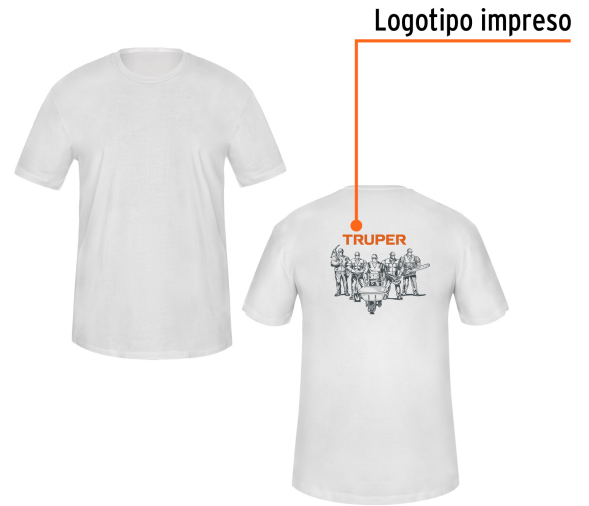

Imágenes complementarias

Talla CH

Espalda (A)	45.7 cm
Pecho (B)	70.5 cm

Lavar en máquina en ciclo normal con agua tibia (30°) con jabón o detergente. Lavar con colores semejantes

Solo blanqueador sin cloro

Secar a máquina a temperatura baja

No planchar sobre la impresión

No lavar en seco