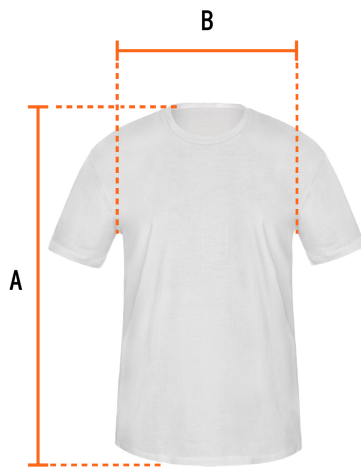

TRUPER

CÓDIGO: 68121 CLAVE: CAM-BLA-36

**Playera cuello redondo para hombre, blanca, CH, TRUPER**

- Las fibras naturales 100% algodón premium brindan mayor durabilidad, confort y suavidad al tacto
- Logotipos impresos
- Corte regular
- Cuello redondo
- Manga corta

## Imágenes complementarias

Talla CH

Espalda (A)	45.7 cm
Pecho (B)	70.5 cm

Lavar en máquina en ciclo normal con agua tibia (30°) con jabón o detergente. Lavar con colores semejantes

Solo blanqueador sin cloro