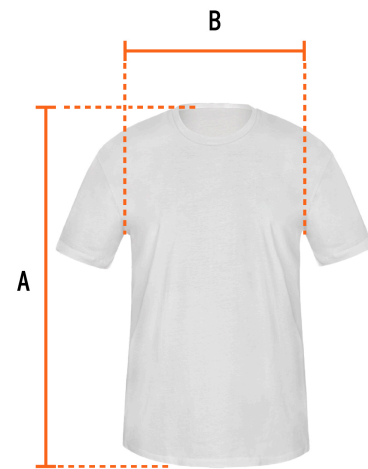

TRUPER

CÓDIGO: 68122 CLAVE: CAM-BLA-38

**Playera cuello redondo para hombre, blanca, M, TRUPER**

- Las fibras naturales 100% algodón premium brindan mayor durabilidad, confort y suavidad al tacto
- Logotipos impresos
- Corte regular
- Cuello redondo
- Manga corta

## Imágenes complementarias

Talla M

Espalda (A)	50.8 cm
Pecho (B)	72.5 cm

Lavar en máquina en ciclo normal con agua tibia (30°) con jabón o detergente. Lavar con colores semejantes

Solo blanqueador sin cloro