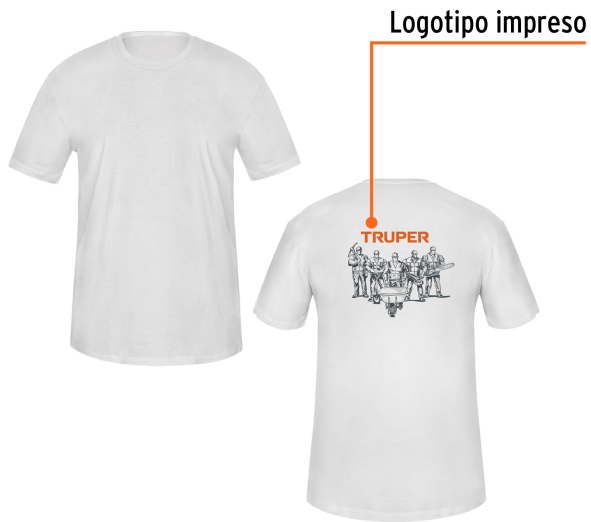

TRUPER

CÓDIGO: 68122 CLAVE: CAM-BLA-38

**Playera cuello redondo para hombre, blanca, M, TRUPER**

- Las fibras naturales 100% algodón premium brindan mayor durabilidad, confort y suavidad al tacto
- Logotipos impresos
- Corte regular
- Cuello redondo
- Manga corta

**Certificaciones y garantías**

- Garantizado contra defectos de fabricación o mano de obra. La garantía se puede hacer válida con cualquier distribuidor de TRUPER

**Especificaciones**

Talla	Mediana
Color	Blanco
Empaque individual	Bolsa
Inner	12
Máster	72
Pallet	1152

## Imágenes complementarias

Talla M

Espalda (A)	50.8 cm
Pecho (B)	72.5 cm

Lavar en máquina en ciclo normal con agua tibia (30°) con jabón o detergente. Lavar con colores semejantes

Solo blanqueador sin cloro