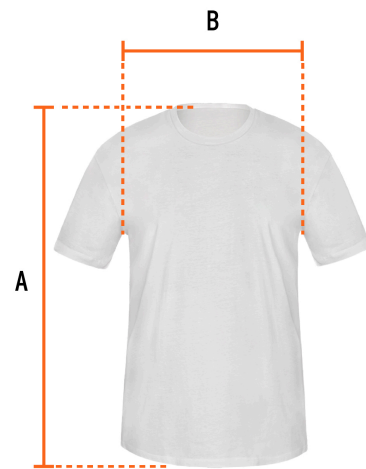

TRUPER

CÓDIGO: 68122 CLAVE: CAM-BLA-38

Playera cuello redondo para hombre, blanca, M, TRUPER

- Las fibras naturales 100% algodón premium brindan mayor durabilidad, confort y suavidad al tacto
- Logotipos impresos
- Corte regular
- Cuello redondo
- Manga corta

**Certificaciones y garantías**

- Garantizado contra defectos de fabricación o mano de obra. La garantía se puede hacer válida con cualquier distribuidor de TRUPER

Especificaciones

Talla	Mediana
Color	Blanco
Empaque individual	Bolsa
Inner	12
Máster	72
Pallet	1152

País de origen**Fabricado en México bajo las estrictas especificaciones de GRUPO TRUPER**

Imágenes complementarias

Talla M

Espalda (A)	50.8 cm
Pecho (B)	72.5 cm

Lavar en máquina en ciclo normal con agua tibia (30°) con jabón o detergente. Lavar con colores semejantes