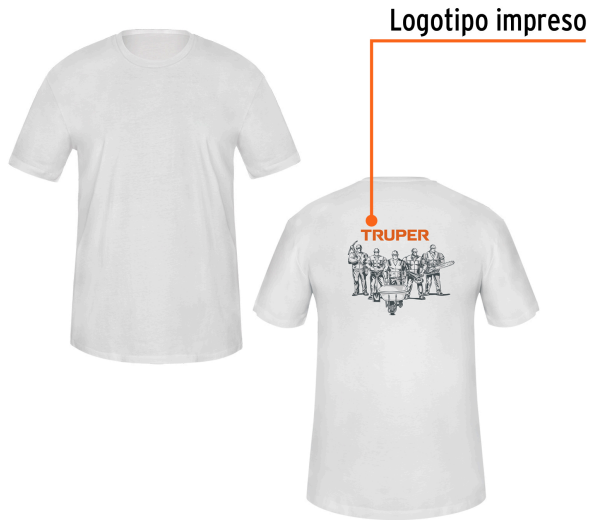

TRUPER

CÓDIGO: 68122 CLAVE: CAM-BLA-38

Playera cuello redondo para hombre, blanca, M, TRUPER

- Las fibras naturales 100% algodón premium brindan mayor durabilidad, confort y suavidad al tacto
- Logotipos impresos
- Corte regular
- Cuello redondo
- Manga corta

**Certificaciones y garantías**

- Garantizado contra defectos de fabricación o mano de obra. La garantía se puede hacer válida con cualquier distribuidor de TRUPER

Especificaciones

Talla	Mediana
Color	Blanco
Empaque individual	Bolsa
Inner	12
Máster	72
Pallet	1152

País de origen**Fabricado en México bajo las estrictas especificaciones de GRUPO TRUPER**

Imágenes complementarias

Talla M

Espalda (A)	50.8 cm
Pecho (B)	72.5 cm

Lavar en máquina en ciclo normal con agua tibia (30°) con jabón o detergente. Lavar con colores semejantes