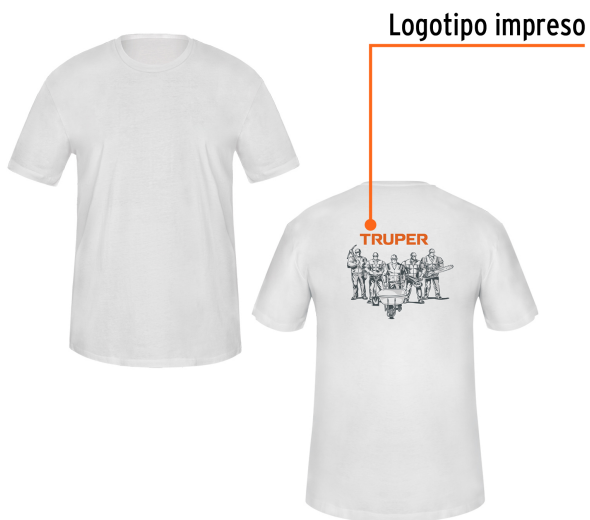

TRUPER

CÓDIGO: 68122 CLAVE: CAM-BLA-38

**Playera cuello redondo para hombre, blanca, M, TRUPER**

- Las fibras naturales 100% algodón premium brindan mayor durabilidad, confort y suavidad al tacto
- Logotipos impresos
- Corte regular
- Cuello redondo
- Manga corta

**Certificaciones y garantías**

- Garantizado contra defectos de fabricación o mano de obra. La garantía se puede hacer válida con cualquier distribuidor de TRUPER

**Especificaciones**

Talla	Mediana
Color	Blanco
Empaque individual	Bolsa
Inner	12
Máster	72
Pallet	1152

**País de origen****Fabricado en México bajo las estrictas especificaciones de GRUPO TRUPER**

Imágenes complementarias

Logotipo impreso

Talla M

Espalda (A)	50.8 cm
Pecho (B)	72.5 cm