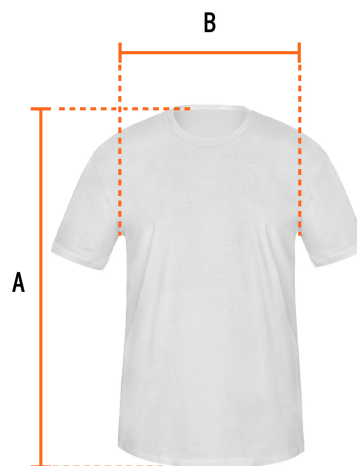

TRUPER

CÓDIGO: 68122 CLAVE: CAM-BLA-38

**Playera cuello redondo para hombre, blanca, M, TRUPER**

- Las fibras naturales 100% algodón premium brindan mayor durabilidad, confort y suavidad al tacto
- Logotipos impresos
- Corte regular
- Cuello redondo
- Manga corta

**Certificaciones y garantías**

- Garantizado contra defectos de fabricación o mano de obra. La garantía se puede hacer válida con cualquier distribuidor de TRUPER

**Especificaciones**

Talla	Mediana
Color	Blanco
Empaque individual	Bolsa
Inner	12
Máster	72
Pallet	1152

**País de origen****Fabricado en México bajo las estrictas especificaciones de GRUPO TRUPER**

Imágenes complementarias

Logotipo impreso

Talla M

Espalda (A)	50.8 cm
Pecho (B)	72.5 cm