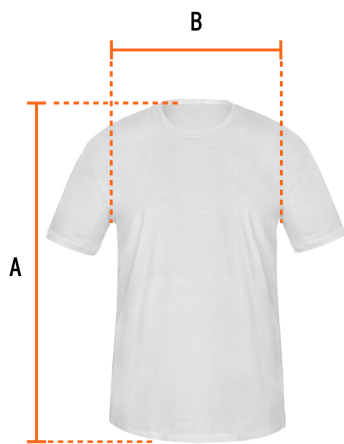

TRUPER

CÓDIGO: 68122 CLAVE: CAM-BLA-38

**Playera cuello redondo para hombre, blanca, M, TRUPER**

- Las fibras naturales 100% algodón premium brindan mayor durabilidad, confort y suavidad al tacto
- Logotipos impresos
- Corte regular
- Cuello redondo
- Manga corta

## Imágenes complementarias

Talla M

Espalda (A)	50.8 cm
Pecho (B)	72.5 cm

Lavar en máquina en ciclo normal con agua tibia (30°) con jabón o detergente. Lavar con colores semejantes

Solo blanqueador sin cloro