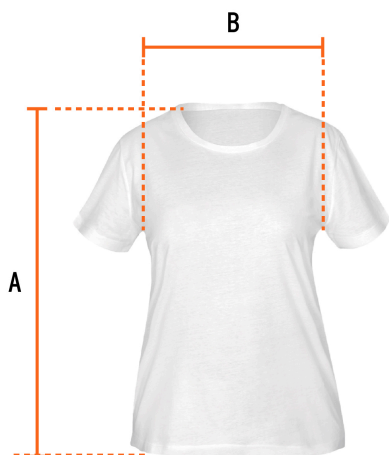

TRUPER

CÓDIGO: 68123 CLAVE: CAM-BLA-26D

**Playera cuello redondo para mujer, blanca, CH, TRUPER**

- Las fibras naturales 100% algodón premium brindan mayor durabilidad, confort y suavidad al tacto
- Logotipos impresos
- Corte regular
- Cuello redondo
- Manga corta

Logotipo impreso

Talla CH

Espalda (A)	59.6 cm
Pecho (B)	41.2 cm