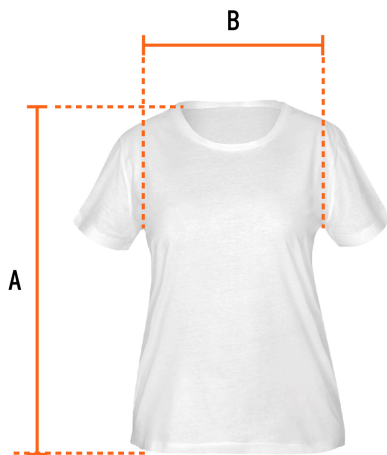

TRUPER

CÓDIGO: 68123 CLAVE: CAM-BLA-26D

Playera cuello redondo para mujer, blanca, CH, TRUPER

- Las fibras naturales 100% algodón premium brindan mayor durabilidad, confort y suavidad al tacto
- Logotipos impresos
- Corte regular
- Cuello redondo
- Manga corta

**Certificaciones y garantías**

- Garantizado contra defectos de fabricación o mano de obra. La garantía se puede hacer válida con cualquier distribuidor de TRUPER

Especificaciones

Talla	CH
Color	Blanco
Empaque individual	Bolsa
Inner	12
Máster	72
Pallet	1152

País de origen**Fabricado en México bajo las estrictas especificaciones de GRUPO TRUPER**

Imágenes complementarias

Talla CH

Espalda (A)	59.6 cm
Pecho (B)	41.2 cm

Lavar en máquina en ciclo normal con agua tibia (30°) con jabón o detergente. Lavar con colores semejantes