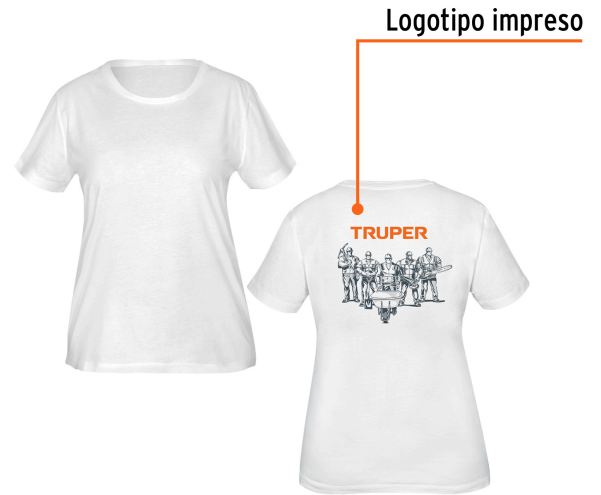

TRUPER

CÓDIGO: 68123 CLAVE: CAM-BLA-26D

Playera cuello redondo para mujer, blanca, CH, TRUPER

- Las fibras naturales 100% algodón premium brindan mayor durabilidad, confort y suavidad al tacto
- Logotipos impresos
- Corte regular
- Cuello redondo
- Manga corta

**Certificaciones y garantías**

- Garantizado contra defectos de fabricación o mano de obra. La garantía se puede hacer válida con cualquier distribuidor de TRUPER

Especificaciones

Talla	CH
Color	Blanco
Empaque individual	Bolsa
Inner	12
Máster	72
Pallet	1152

País de origen**Fabricado en México bajo las estrictas especificaciones de GRUPO TRUPER**

Imágenes complementarias

Talla CH

Espalda (A)	59.6 cm
Pecho (B)	41.2 cm

Lavar en máquina en ciclo normal con agua tibia (30°) con jabón o detergente. Lavar con colores semejantes