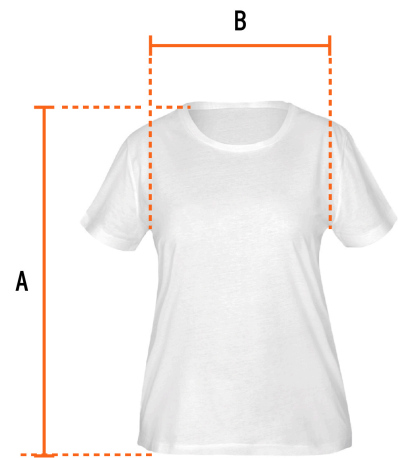

TRUPER

CÓDIGO: 68124 CLAVE: CAM-BLA-28D

Playera cuello redondo para mujer, blanca, M, TRUPER

- Las fibras naturales 100% algodón premium brindan mayor durabilidad, confort y suavidad al tacto
- Logotipos impresos
- Corte regular
- Cuello redondo
- Manga corta

Especificaciones

Talla	Mediana
Color	Blanco
Empaque individual	Bolsa
Inner	12
Máster	72
Pallet	1440

País de origen**Fabricado en México bajo las estrictas especificaciones de GRUPO TRUPER**

Imágenes complementarias

Talla M

Espalda (A)	43.8 cm
Pecho (B)	62.2 cm

Lavar en máquina en ciclo normal con agua tibia (30°) con jabón o detergente. Lavar con colores semejantes

Solo blanqueador sin cloro

Secar a máquina a temperatura baja