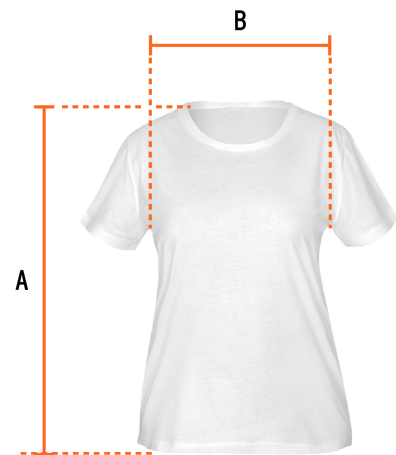

TRUPER

CÓDIGO: 68124 CLAVE: CAM-BLA-28D

**Playera cuello redondo para mujer, blanca, M, TRUPER**

- Las fibras naturales 100% algodón premium brindan mayor durabilidad, confort y suavidad al tacto
- Logotipos impresos
- Corte regular
- Cuello redondo
- Manga corta

No lavar en seco

Talla M

Espalda (A)	43.8 cm
Pecho (B)	62.2 cm