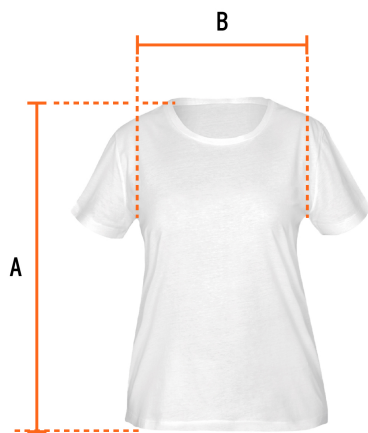

TRUPER

CÓDIGO: 68124 CLAVE: CAM-BLA-28D

Playera cuello redondo para mujer, blanca, M, TRUPER

- Las fibras naturales 100% algodón premium brindan mayor durabilidad, confort y suavidad al tacto
- Logotipos impresos
- Corte regular
- Cuello redondo
- Manga corta

Especificaciones

Talla	Mediana
Color	Blanco
Empaque individual	Bolsa
Inner	12
Master	72
Pallet	1440

País de origen**Fabricado en México bajo las estrictas especificaciones de GRUPO TRUPER**

Imágenes complementarias

Talla M

Espalda (A)	43.8 cm
Pecho (B)	62.2 cm

Lavar en máquina en ciclo normal con agua tibia (30°) con jabón o detergente. Lavar con colores semejantes

Solo blanqueador sin cloro

Secar a máquina a temperatura baja