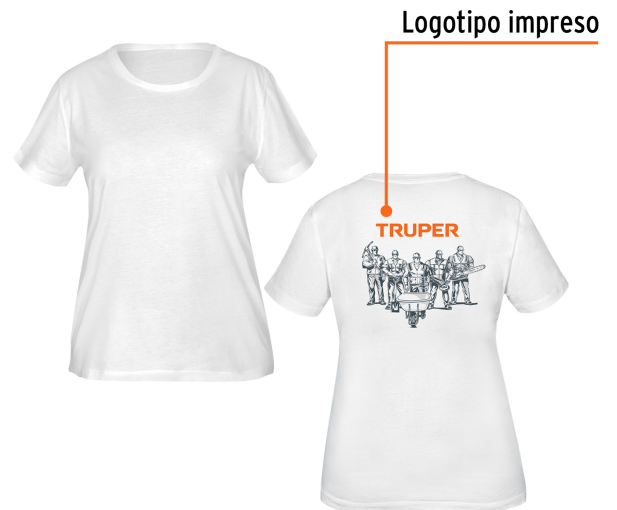

Imágenes complementarias

Lavar en máquina en ciclo normal con agua tibia (30°) con jabón o detergente. Lavar con colores semejantes

Solo blanqueador sin cloro

Secar a máquina a temperatura baja

No planchar sobre la impresión

No lavar en seco