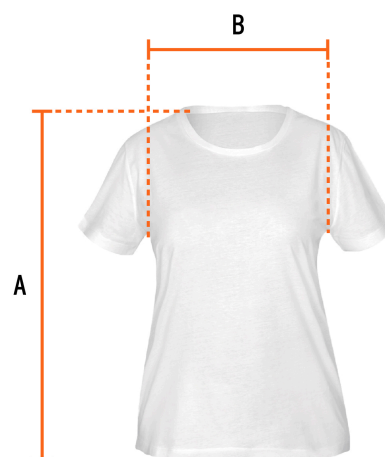

TRUPER

CÓDIGO: 68125 CLAVE: CAM-BLA-30D

Playera cuello redondo para mujer, blanca, G, TRUPER

- Las fibras naturales 100% algodón premium brindan mayor durabilidad, confort y suavidad al tacto
- Logotipos impresos
- Corte regular
- Cuello redondo
- Manga corta

País de origen**Fabricado en México bajo las estrictas especificaciones de GRUPO TRUPER**

Imágenes complementarias

Talla G

Espalda (A)	48.8 cm
Pecho (B)	64.7 cm

Lavar en máquina en ciclo normal con agua tibia (30°) con jabón o detergente. Lavar con colores semejantes