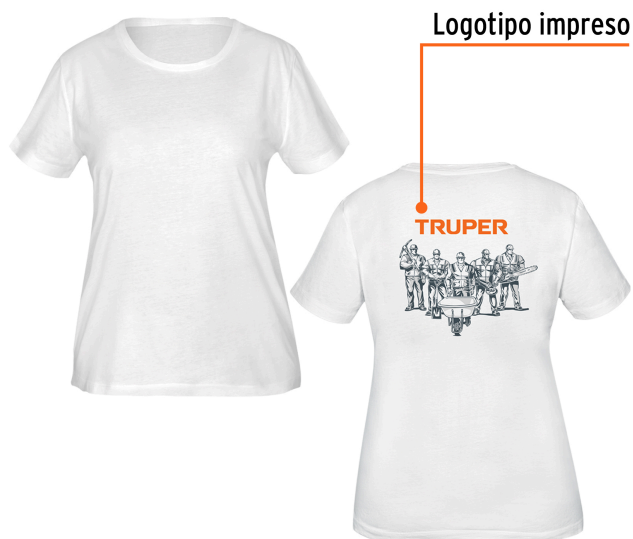

TRUPER

CÓDIGO: 68125 CLAVE: CAM-BLA-30D

Playera cuello redondo para mujer, blanca, G, TRUPER

- Las fibras naturales 100% algodón premium brindan mayor durabilidad, confort y suavidad al tacto
- Logotipos impresos
- Corte regular
- Cuello redondo
- Manga corta

**Certificaciones y garantías**

- Garantizado contra defectos de fabricación o mano de obra. La garantía se puede hacer válida con cualquier distribuidor de TRUPER

Especificaciones

Talla	Grande
Color	Blanco
Empaque individual	Bolsa
Inner	12
Máster	72
Pallet	1152

País de origen**Fabricado en México bajo las estrictas especificaciones de GRUPO TRUPER**

Imágenes complementarias

Talla G

Espalda (A)	48.8 cm
Pecho (B)	64.7 cm

Lavar en máquina en ciclo normal con agua tibia (30°) con jabón o detergente. Lavar con colores semejantes