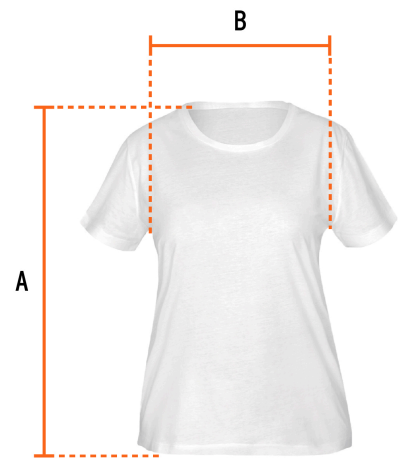

TRUPER

CÓDIGO: 68125 CLAVE: CAM-BLA-30D

**Playera cuello redondo para mujer, blanca, G, TRUPER**

- Las fibras naturales 100% algodón premium brindan mayor durabilidad, confort y suavidad al tacto
- Logotipos impresos
- Corte regular
- Cuello redondo
- Manga corta

**Especificaciones**

Talla	Grande
Color	Blanco
Empaque individual	Bolsa
Inner	12
Máster	72
Pallet	1152

**País de origen****Fabricado en México bajo las estrictas especificaciones de GRUPO TRUPER**

Imágenes complementarias

Talla G

Espalda (A)	48.8 cm
Pecho (B)	64.7 cm

Lavar en máquina en ciclo normal con agua tibia (30°) con jabón o detergente. Lavar con colores semejantes

Solo blanqueador sin cloro

Secar a máquina a temperatura baja