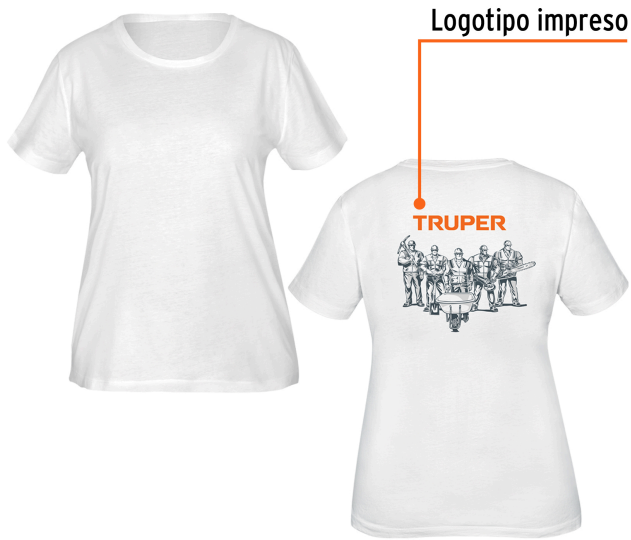

TRUPER

CÓDIGO: 68125 CLAVE: CAM-BLA-30D

**Playera cuello redondo para mujer, blanca, G, TRUPER**

- Las fibras naturales 100% algodón premium brindan mayor durabilidad, confort y suavidad al tacto
- Logotipos impresos
- Corte regular
- Cuello redondo
- Manga corta

**Especificaciones**

Talla	Grande
Color	Blanco
Empaque individual	Bolsa
Inner	12
Máster	72
Pallet	1152

**País de origen****Fabricado en México bajo las estrictas especificaciones de GRUPO TRUPER**

Imágenes complementarias