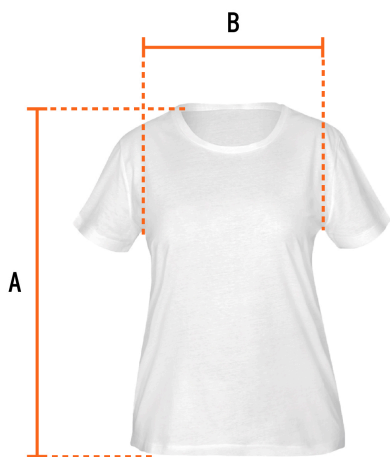

TRUPER

CÓDIGO: 68125 CLAVE: CAM-BLA-30D

**Playera cuello redondo para mujer, blanca, G, TRUPER**

- Las fibras naturales 100% algodón premium brindan mayor durabilidad, confort y suavidad al tacto
- Logotipos impresos
- Corte regular
- Cuello redondo
- Manga corta

**Especificaciones**

Talla	Grande
Color	Blanco
Empaque individual	Bolsa
Inner	12
Máster	72
Pallet	1152

**País de origen****Fabricado en México bajo las estrictas especificaciones de GRUPO TRUPER**

Imágenes complementarias

Logotipo impreso

Talla G

Espalda (A)	48.8 cm
Pecho (B)	64.7 cm

Lavar en máquina en ciclo normal con agua tibia (30°) con jabón o detergente. Lavar con colores semejantes

Solo blanqueador sin cloro

Secar a máquina a temperatura baja