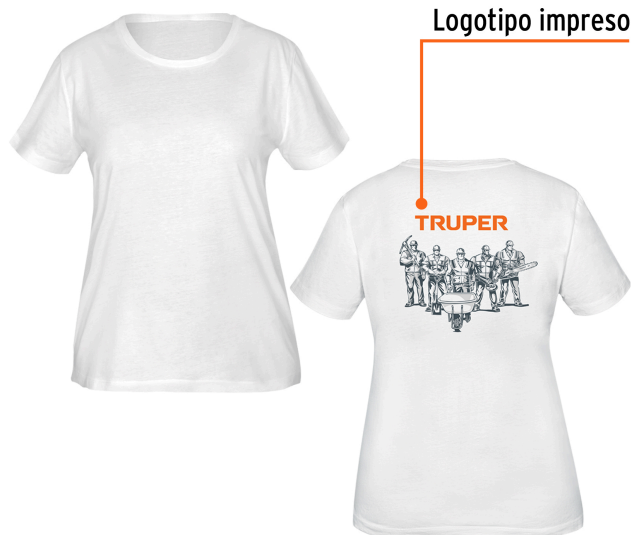

TRUPER

CÓDIGO: 68125 CLAVE: CAM-BLA-30D

**Playera cuello redondo para mujer, blanca, G, TRUPER**

- Las fibras naturales 100% algodón premium brindan mayor durabilidad, confort y suavidad al tacto
- Logotipos impresos
- Corte regular
- Cuello redondo
- Manga corta

**Especificaciones**

Talla	Grande
Color	Blanco
Empaque individual	Bolsa
Inner	12
Máster	72
Pallet	1152

**País de origen****Fabricado en México bajo las estrictas especificaciones de GRUPO TRUPER**

Imágenes complementarias

Logotipo impreso

Talla G

Espalda (A)	48.8 cm
Pecho (B)	64.7 cm

Lavar en máquina en ciclo normal con agua tibia (30°) con jabón o detergente. Lavar con colores semejantes

Solo blanqueador sin cloro

Secar a máquina a temperatura baja