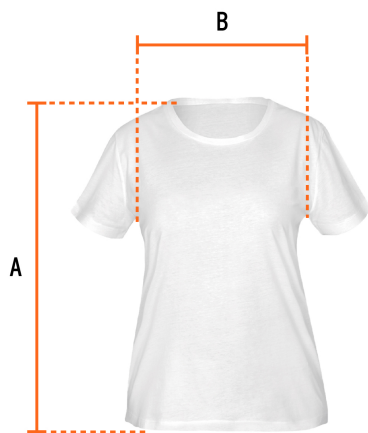

TRUPER

CÓDIGO: 68125 CLAVE: CAM-BLA-30D

Playera cuello redondo para mujer, blanca, G, TRUPER

- Las fibras naturales 100% algodón premium brindan mayor durabilidad, confort y suavidad al tacto
- Logotipos impresos
- Corte regular
- Cuello redondo
- Manga corta

Especificaciones

Talla	Grande
Color	Blanco
Empaque individual	Bolsa
Inner	12
Master	72
Pallet	1152

País de origen**Fabricado en México bajo las estrictas especificaciones de GRUPO TRUPER**

Imágenes complementarias

Talla G

Espalda (A)	48.8 cm
Pecho (B)	64.7 cm

Lavar en máquina en ciclo normal con agua tibia (30°) con jabón o detergente. Lavar con colores semejantes

Solo blanqueador sin cloro

Secar a máquina a temperatura baja