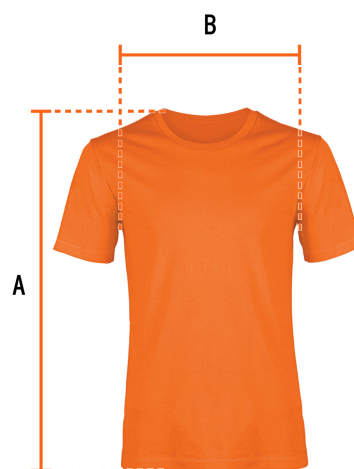

TRUPER

CÓDIGO: 68126 CLAVE: CAM-NAR-36

**Playera cuello redondo para hombre, naranja, CH, TRUPER**

- Las fibras naturales 100% algodón premium brindan mayor durabilidad, confort y suavidad al tacto
- Logotipos impresos
- Corte regular
- Cuello redondo
- Manga corta

**Certificaciones y garantías**

- Garantizado contra defectos de fabricación o mano de obra. La garantía se puede hacer válida con cualquier distribuidor de TRUPER

**Especificaciones**

Talla	Chica
Color	Naranja
Empaque individual	Bolsa
Inner	12
Máster	72
Pallet	1152

**País de origen****Fabricado en México bajo las estrictas especificaciones de GRUPO TRUPER**

Imágenes complementarias

Talla CH

Espalda (A)	45.7 cm
Pecho (B)	70.5 cm

Lavar en máquina en ciclo normal con agua tibia (30°) con jabón o detergente. Lavar con colores semejantes