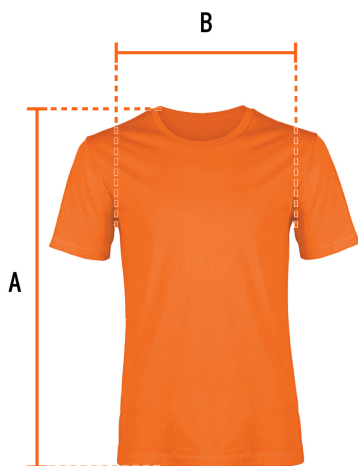

TRUPER

CÓDIGO: 68126 CLAVE: CAM-NAR-36

Playera cuello redondo para hombre, naranja, CH, TRUPER

- Las fibras naturales 100% algodón premium brindan mayor durabilidad, confort y suavidad al tacto
- Logotipos impresos
- Corte regular
- Cuello redondo
- Manga corta

**Certificaciones y garantías**

- Garantizado contra defectos de fabricación o mano de obra. La garantía se puede hacer válida con cualquier distribuidor de TRUPER

Especificaciones

| | |
|--------------------|---------|
| Talla | Chica |
| Color | Naranja |
| Empaque individual | Bolsa |
| Inner | 12 |
| Máster | 72 |
| Pallet | 1152 |

País de origen**Fabricado en México bajo las estrictas especificaciones de GRUPO TRUPER**

Imágenes complementarias

Logotipo impreso

Talla CH

| | |
|-------------|---------|
| Espalda (A) | 45.7 cm |
| Pecho (B) | 70.5 cm |