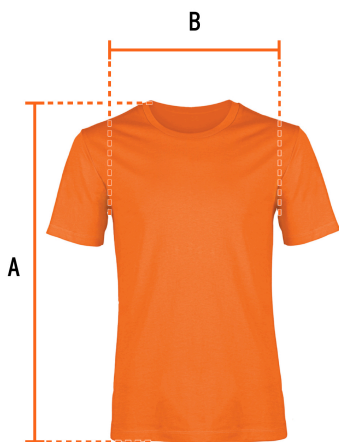

TRUPER

CÓDIGO: 68126 CLAVE: CAM-NAR-36

Playera cuello redondo para hombre, naranja, CH, TRUPER

- Las fibras naturales 100% algodón premium brindan mayor durabilidad, confort y suavidad al tacto
- Logotipos impresos
- Corte regular
- Cuello redondo
- Manga corta

**Certificaciones y garantías**

- Garantizado contra defectos de fabricación o mano de obra. La garantía se puede hacer válida con cualquier distribuidor de TRUPER

Especificaciones

| | |
|--------------------|---------|
| Talla | Chica |
| Color | Naranja |
| Empaque individual | Bolsa |
| Inner | 12 |
| Master | 72 |
| Pallet | 1152 |

País de origen**Fabricado en México bajo las estrictas especificaciones de GRUPO TRUPER**

Imágenes complementarias

Talla CH

| | |
|-------------|---------|
| Espalda (A) | 45.7 cm |
| Pecho (B) | 70.5 cm |