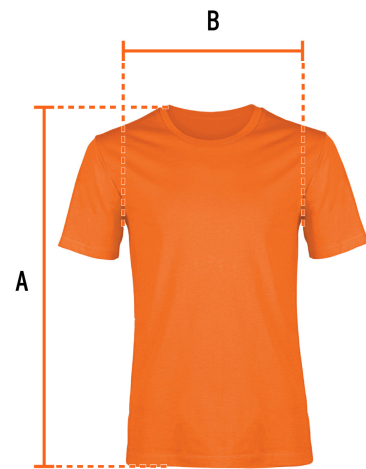

TRUPER

CÓDIGO: 68127 CLAVE: CAM-NAR-38

Playera cuello redondo para hombre, naranja, M, TRUPER

- Las fibras naturales 100% algodón premium brindan mayor durabilidad, confort y suavidad al tacto
- Logotipos impresos
- Corte regular
- Cuello redondo
- Manga corta

**Certificaciones y garantías**

- Garantizado contra defectos de fabricación o mano de obra. La garantía se puede hacer válida con cualquier distribuidor de TRUPER

Especificaciones

Talla	Mediana
Color	Naranja
Empaque individual	Bolsa
Inner	12
Máster	72
Pallet	1728

País de origen**Fabricado en México bajo las estrictas especificaciones de GRUPO TRUPER**

Imágenes complementarias

Talla M

Espalda (A)	50.8 cm
Pecho (B)	72.5 cm

Lavar en máquina en ciclo normal con agua tibia (30°) con jabón o detergente. Lavar con colores semejantes