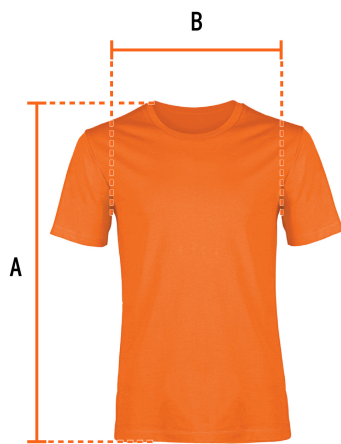

TRUPER

CÓDIGO: 68127 CLAVE: CAM-NAR-38

Playera cuello redondo para hombre, naranja, M, TRUPER

- Las fibras naturales 100% algodón premium brindan mayor durabilidad, confort y suavidad al tacto
- Logotipos impresos
- Corte regular
- Cuello redondo
- Manga corta

**Certificaciones y garantías**

- Garantizado contra defectos de fabricación o mano de obra. La garantía se puede hacer válida con cualquier distribuidor de TRUPER

Especificaciones

Talla	Mediana
Color	Naranja
Empaque individual	Bolsa
Inner	12
Master	72
Pallet	1728

País de origen**Fabricado en México bajo las estrictas especificaciones de GRUPO TRUPER**

Imágenes complementarias

Talla M

Espalda (A)	50.8 cm
Pecho (B)	72.5 cm

Lavar en máquina en ciclo normal con agua tibia (30°) con jabón o detergente. Lavar con colores semejantes