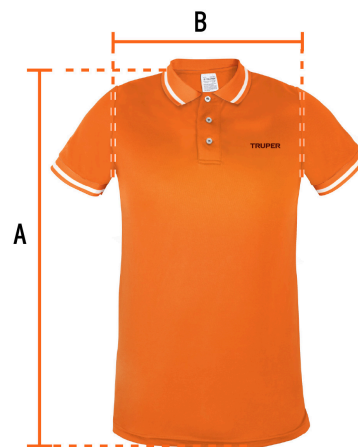

TRUPER

CÓDIGO: 69983 CLAVE: DRY-NC-G

**Playera polo performance para hombre, naranja, G, TRUPER**

- 100% poliéster
- Tela respirable para mayor frescura y comodidad
- Logotipos bordados
- Ajuste regular
- Cuello rib
- Manga corta
- Cierre mediante botones

Logotipos bordados

**Talla M**

Espalda (A)	77.5 cm
Pecho (B)	53.3 cm

**Imágenes complementarias**

**EMPAQUE INDIVIDUAL**

Peso: 0.22 kg (0.5 lb)

**EMPAQUE INNER**

Contiene: 12 piezas