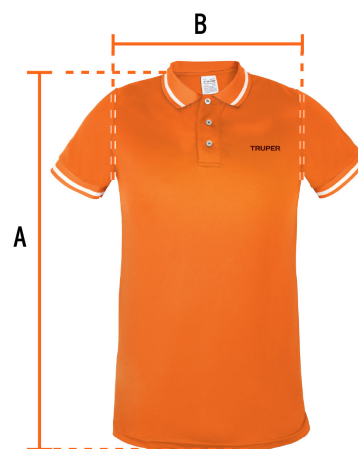

TRUPER

CÓDIGO: 69985 CLAVE: DRY-NC-XXG

Playera polo performance para hombre, naranja, EEG, TRUPER

- 100% poliéster
- Tela respirable para mayor frescura y comodidad
- Logotipos bordados
- Ajuste regular
- Cuello rib
- Manga corta
- Cierre mediante botones

APLICA PARA
BONO**Certificaciones y garantías**

- Garantizado contra defectos de fabricación o mano de obra. La garantía se puede hacer válida con cualquier distribuidor de TRUPER

Especificaciones

Talla	Extra-extra grande
Color	Naranja
Empaque individual	Bolsa
Inner	12
Master	72
Pallet	576

País de origen**Fabricado en China bajo las estrictas especificaciones de GRUPO TRUPER**

Imágenes complementarias

Logotipos
bordados

Talla EEG

Espalda (A)	85.1 cm
Pecho (B)	68.6 cm

Instrucciones de cuidado: