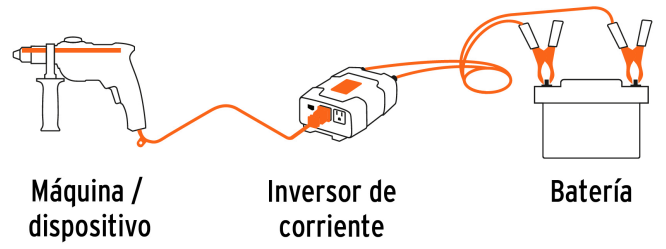

© 2026 TRUPER, S.A. DE C.V. TODOS LOS DERECHOS RESERVADOS.

Los productos ilustrados y la información pueden cambiar sin previo aviso, como resultado de nuestros procesos de mejora continua.

Prohibida su reproducción o divulgación total o parcial así como su uso o aprovechamiento sin autorización escrita de Truper, S.A. de C.V.