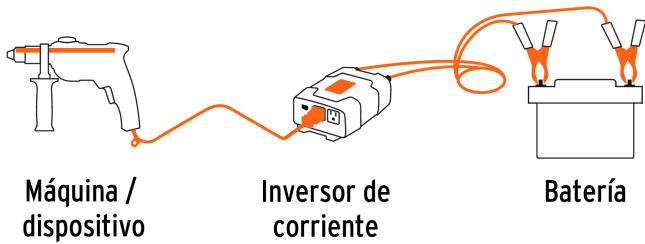

Imágenes complementarias