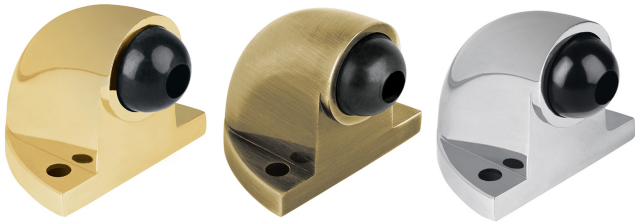

Topes tipo codo para puerta

- Metálicos
- Protección de hule
- Para puerta, ayudan a prevenir daños en las paredes

Certificaciones y garantías

País de origen

Fabricado en China bajo las estrictas especificaciones de GRUPO TRUPER