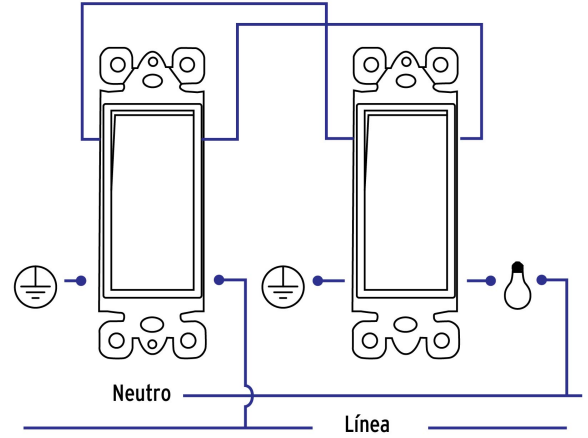

VOLTECK

CÓDIGO: 40020 CLAVE: PA-APSE-ECLP

Placa armada con interruptor de tres vías, línea Classic

- Fabricado en policarbonato

**Certificaciones y garantías**

- Cumple la norma: NOM-003-SCFI

**Especificaciones**

Tensión / Frecuencia	120 V / 60 Hz
Corriente	15 A
Empaque individual	Bolsa
Inner	3
Master	48
Pallet	1728

País de origen

Producto fabricado en China bajo las estrictas especificaciones de Truper

Imágenes complementarias

Imágenes complementarias

Diagrama de conexión

Diagrama de conexión