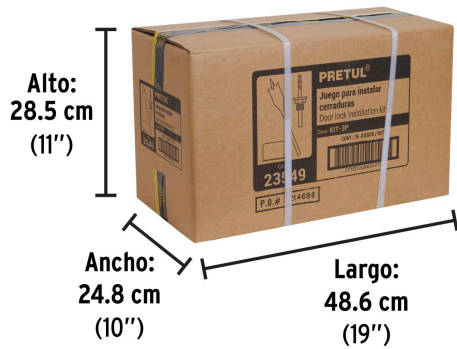

Incluye

Brocasieras 2 1/8"

Broca de manita 7/8"

Mandril de 3/8"

País de origen**Fabricado en China bajo las estrictas especificaciones de GRUPO TRUPER**

Imágenes complementarias

EMPAQUE INDIVIDUAL

Peso: 0.18 kg (0.4 lb)

EMPAQUE INNER

Contiene: 6 piezas

Peso: 1.24 kg (2.7 lb)

EMPAQUE MASTER

Contiene: 6 inner (36 piezas)

Peso: 7.78 kg (17.2 lb)