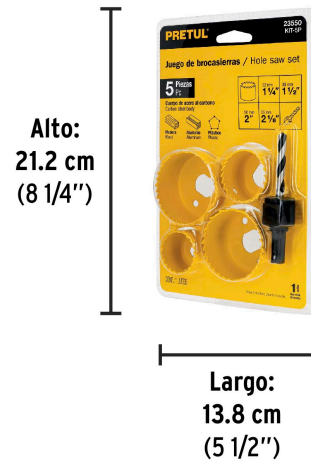

PRETUL

CÓDIGO: 23550 CLAVE: KIT-5P

Juego de 4 brocasieras acero al carbono y 1 mandril, PRETUL

- Brocasieras de acero al carbono

Certificaciones y garantías

Especificaciones

Empaque individual	Blistér
Inner	6
Máster	36
Pallet	1080

Datos de Empaque (Medidas y pesos aproximados)

Empaque Individual

Medidas: Alto: 21.2 cm (8 1/4") Ancho: 3.6 cm (1 1/2") Largo: 13.8 cm (5 1/2") **Peso:** 0.23 kg (0.51 lb)

Inner

Medidas: Alto: 18.2 cm (7 1/4") Ancho: 15.5 cm (6") Largo: 22 cm (8 3/4") **Peso:** 1.48 kg (3.26 lb)

Master

Medidas: Alto: 38.5 cm (15 1/4") Ancho: 24.5 cm (9 3/4") Largo: 48 cm (19") **Peso:** 9.48 kg (20.90 lb)

Imágenes complementarias

Ensamble

EMPAQUE INDIVIDUAL

Peso: 0.23 kg (0.51 lb)

EMPAQUE INNER

Contiene: 6 piezas

Peso: 1.48 kg (3.26 lb)

EMPAQUE MASTER

Contiene: 6 inner (36 piezas)

Peso: 9.48 kg (20.90 lb)