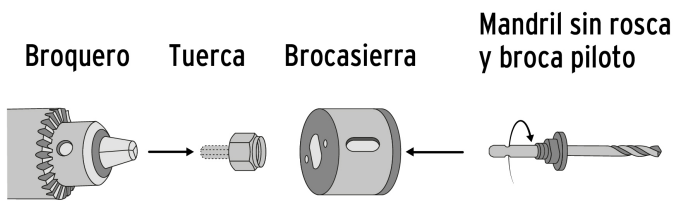

PRETUL

CÓDIGO: 23550 CLAVE: KIT-5P

Juego de 4 brocasieras acero al carbono y 1 mandril, PRETUL

- Brocasieras de acero al carbono

Certificaciones y garantías

Especificaciones

Empaque individual	Blistér
Inner	6
Máster	36
Pallet	1080

Master

Medidas: Alto: 38.5 cm (15 1/4") Ancho: 24.5 cm (9 3/4") Largo: 48 cm (19") **Peso:** 9.48 kg (20.90 lb)

Imágenes complementarias

Ensamble

EMPAQUE INDIVIDUAL

Peso: 0.23 kg (0.51 lb)

EMPAQUE INNER

Contiene: 6 piezas