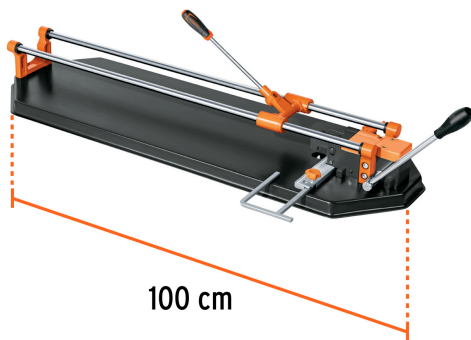

Refacciones

Código	Clave	Descripción
15828	REP-CAZX-8	Repuesto cuchilla para cortador de azulejo, 8 mm
15829	REP-CAZX-10	Repuesto de cuchilla para cortador de azulejo, 10 mm EXPERT
15832	REP-CAZX-18	Repuesto de cuchilla para cortador de azulejo, 18 mm EXPERT
15834	BALI-440M	1 banda de lija 4 x 24" óxido de aluminio grano 40, 5 pzs

Imágenes complementarias