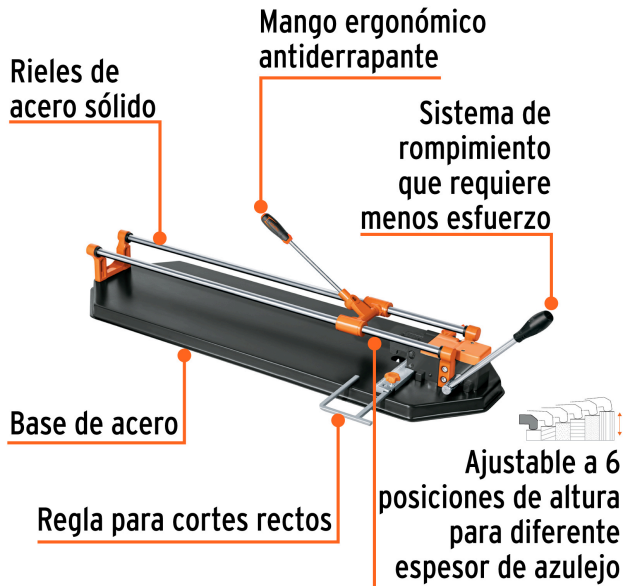

Refacciones

Código	Clave	Descripción
15828	REP-CAZX-8	Repuesto cuchilla para cortador de azulejo, 8 mm
15829	REP-CAZX-10	Repuesto de cuchilla para cortador de azulejo, 10 mm EXPERT
15832	REP-CAZX-18	Repuesto de cuchilla para cortador de azulejo, 18 mm EXPERT
15834	BALI-440M	1 banda de lija 4 x 24" óxido de aluminio grano 40, 5 pzs

Imágenes complementarias