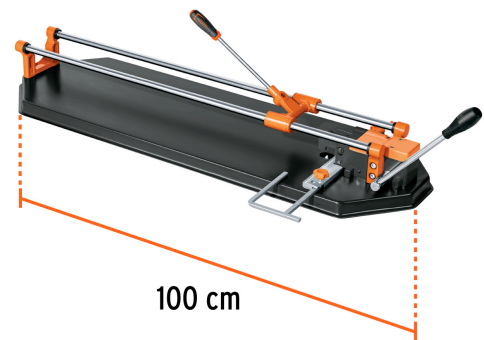

Refacciones

Código	Clave	Descripción
15828	REP-CAZX-8	Repuesto cuchilla para cortador de azulejo, 8 mm
15829	REP-CAZX-10	Repuesto de cuchilla para cortador de azulejo, 10 mm EXPERT
15832	REP-CAZX-18	Repuesto de cuchilla para cortador de azulejo, 18 mm EXPERT
15834	BALI-440M	1 banda de lija 4 x 24" óxido de aluminio grano 40, 5 pzs

Imágenes complementarias