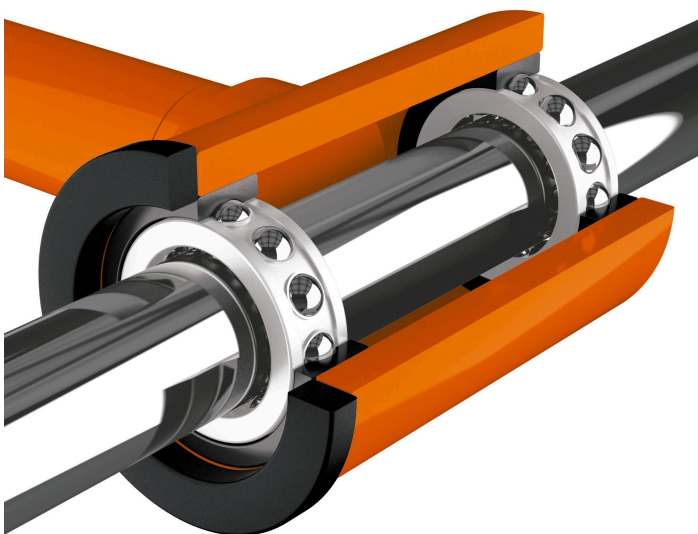

Refacciones

Código	Clave	Descripción
15828	REP-CAZX-8	Repuesto cuchilla para cortador de azulejo, 8 mm
15829	REP-CAZX-10	Repuesto de cuchilla para cortador de azulejo, 10 mm EXPERT
15832	REP-CAZX-18	Repuesto de cuchilla para cortador de azulejo, 18 mm EXPERT
15834	BALI-440M	1 banda de lija 4 x 24" óxido de aluminio grano 40, 5 pzs

Imágenes complementarias