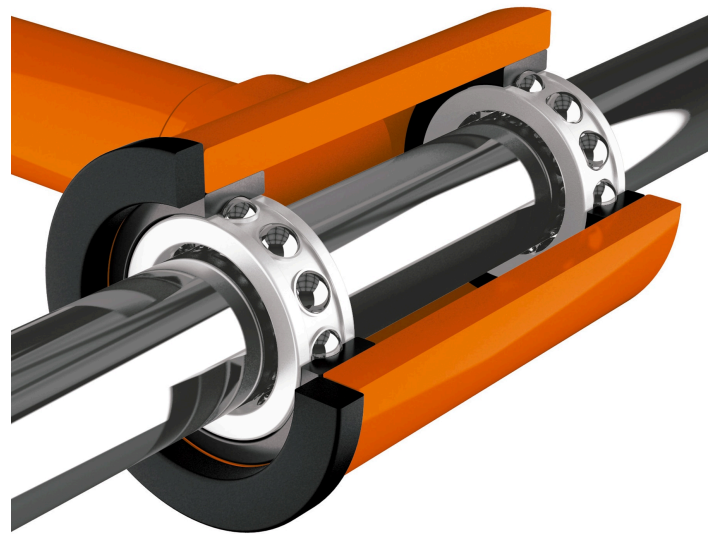

Refacciones

Código	Clave	Descripción
15828	REP-CAZX-8	Repuesto cuchilla para cortador de azulejo, 8 mm
15829	REP-CAZX-10	Repuesto de cuchilla para cortador de azulejo, 10 mm EXPERT
15832	REP-CAZX-18	Repuesto de cuchilla para cortador de azulejo, 18 mm EXPERT
15834	BALI-440M	1 banda de lija 4 x 24" óxido de aluminio grano 40, 5 pzs

Imágenes complementarias