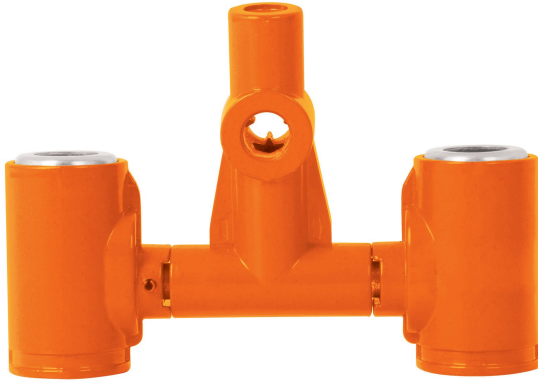

TRUPER *expert*

CÓDIGO: 15833 CLAVE: REP-CAZX-COR

**Repuesto corredera para cortador azulejo CAZ-60X2,60/75XM2**

### Especificaciones

Para modelos	CAZ-60X2, CAZ-60XM2 y CAZ-75XM2
Inner	4
Máster	48
Pallet	1536