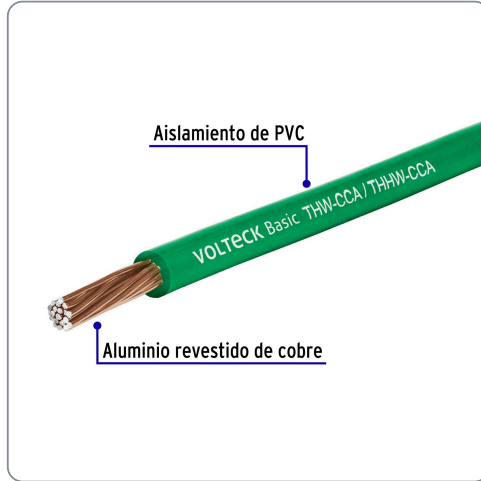

VOLTECK Basic

CÓDIGO: 40211 CLAVE: CCA-10V

Rollo de 100 metros de cable THW CCA 10 AWG verde, BASIC

- Aluminio revestido de cobre con aislamiento de PVC

Especificaciones técnicas	
Color	Verde
Calibre	10 (5.26 mm ²)
Largo	100 m

Datos de empaque	
Empaque individual: Caja	
Empaque logístico	Cantidad
Inner	1
Máster	4
Pallet	128

Certificaciones y garantías

Garantizado contra defectos de fabricación o mano de obra. La garantía se puede hacer válida con cualquier distribuidor de TRUPER