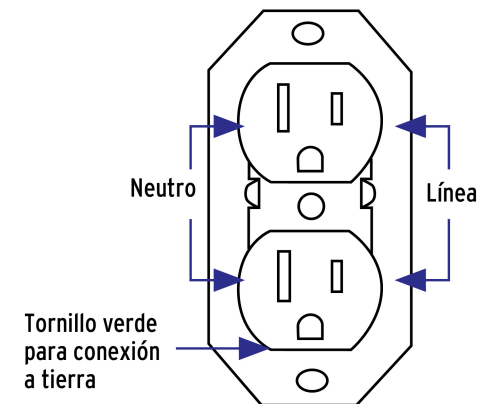

VOLTECK CÓDIGO: 46115 CLAVE: COSO-DA-C

Contacto de sobrepone dúplex 2 polos+ tierra, café, VOLTECK

- Fabricado en baquelita
- Con retardante a la flama para mayor seguridad
- 2 Polos + tierra

Datos de empaque	
Empaque individual: Bolsa	
Empaque logístico	Cantidad
Inner	10
Máster	100
Pallet	5600

Certificaciones y garantías

- Cumple la norma: NOM-003-SCFI

Fabricado en China bajo las estrictas especificaciones de GRUPO TRUPER

Especificaciones técnicas	
Color	Café
Tensión / Frecuencia	127 V / 60 Hz
Corriente	15 A
Dimensiones (largo x ancho)	92 mm x 48 mm

Incluye
Tapa trasera

Fabricado en baquelita

Diagrama de conexión

EMPAQUE INNER

Contiene: 10 piezas

Peso: 1 kg (2.2 lb)

EMPAQUE MASTER

Contiene: 10 inner (100 piezas)