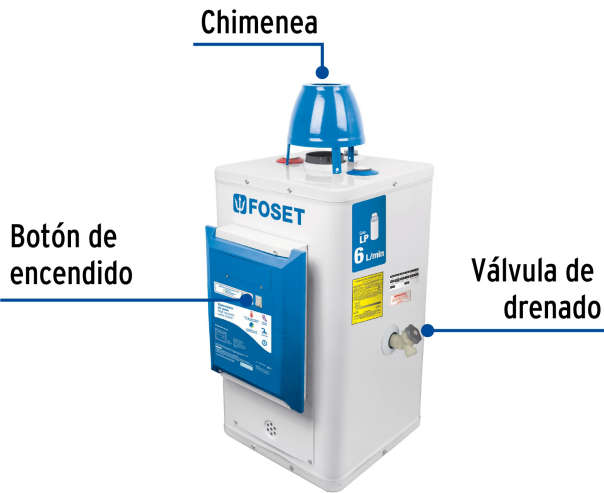

FOSET

CÓDIGO: 45277 CLAVE: CALE-6P-E

Calentador de paso, electrónico 6L, 1 servicio, gas LP, FOSET

- Tanque porcelanizado, resistente al óxido y picaduras
- Incluye válvula de drenado para limpiar el interior de sarro e impurezas
- Fácil encendido de un solo botón; sin piloto que ahorra aun más el consumo de gas
- Proporciona flujo de agua caliente constante
- Ideal para 1 servicio

Certificaciones y garantías

- Cumple las normas: NOM-200-SCFI/NOM-003-ENER

Especificaciones

Capacidad	6 L
Tipo de calentador	De paso encendido electrónico
Tipo de válvula	Automática
Tipo de gas	L.P.
Carga térmica	7.8 kW
Presión máxima de trabajo	0.45 MPa (4.59 kgf/cm ²)
Presión normal de alimentación de gas	2.74 kPa (27.94 gf/cm ²)
Incremento mínimo de temperatura con 4.5 L/min	25° C
Conexión de entrada y salida de agua	3/4" NPT
Peso	23.5 kg
Empaque individual	Caja
Inner	1

Imágenes complementarias

De paso (rápida recuperación)

- Tanque de almacenamiento con menor capacidad de agua.
- Ideales para cualquier clima, aun en los días más fríos.
- Agua caliente hasta 67° C.
- Brindan un flujo continuo e ilimitado.

HASTA **35%** AHORRO DE GAS
Contra un calentador de depósito tradicional

De paso

Encienden de forma automática a través de un piloto.

De paso encendido electrónico

Servicios simultáneos	Capacidad
1	6 L/min