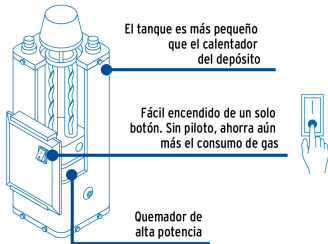

FOSET

CÓDIGO: 45277 CLAVE: CALE-6P-E

Calentador de paso, electrónico 6L, 1 servicio, gas LP, FOSET

- Tanque porcelanizado, resistente al óxido y picaduras
- Incluye válvula de drenado para limpiar el interior de sarro e impurezas
- Fácil encendido de un solo botón; sin piloto que ahorra aun más el consumo de gas
- Proporciona flujo de agua caliente constante
- Ideal para 1 servicio

Imágenes complementarias

De paso (rápida recuperación)

- Tanque de almacenamiento con menor capacidad de agua.
- Ideales para cualquier clima, aun en los días más fríos.
- Agua caliente hasta 67° C.
- Brindan un flujo continuo e ilimitado.

HASTA **35%** AHORRO DE GAS
Contra un calentador de depósito tradicional

De paso

Encienden de forma automática a través de un piloto.

De paso encendido electrónico

Servicios simultáneos	Capacidad
1	6 L/min