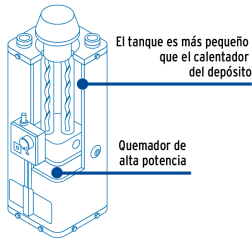

De paso

Encienden de forma automática a través de un piloto.