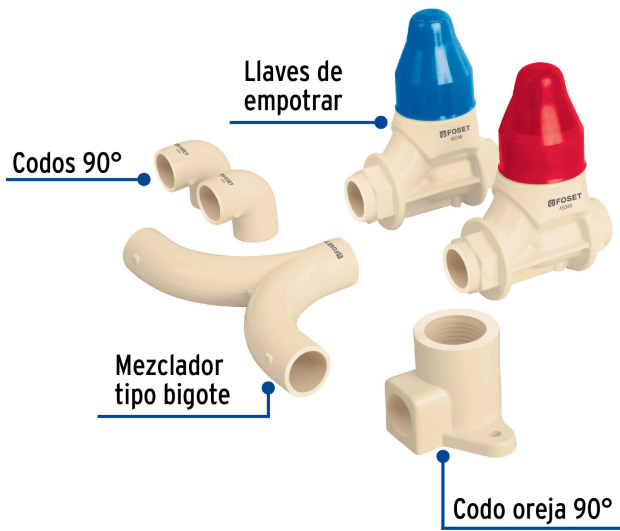

Imágenes complementarias