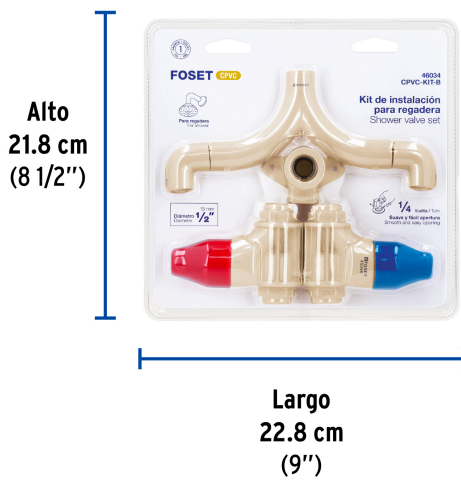

EMPAQUE INDIVIDUAL

Peso: 0.44 kg (1 lb)