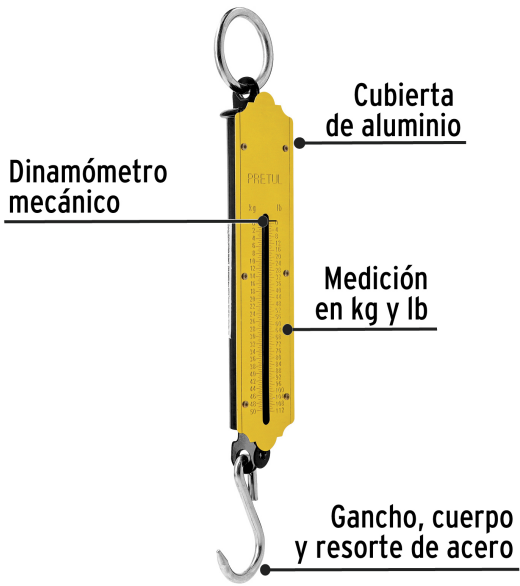

PRETUL®

CÓDIGO: 21254 CLAVE: BAS-50P

Báscula capacidad 50 kg romana de resorte, Pretul

- Gancho, cuerpo y resorte de acero, cubierta de aluminio
- Mecanismo de un resorte
- Dinamómetro mecánico
- Medición en kg y lb

País de origen

Fabricado en China bajo las estrictas especificaciones de GRUPO TRUPER

Imágenes complementarias

EMPAQUE INNER

Contiene: 4 piezas

Peso: 1.1 kg (2.4 lb)

EMPAQUE MASTER

Contiene: 12 inner (48 piezas)

Peso: 13.58 kg (29.9 lb)