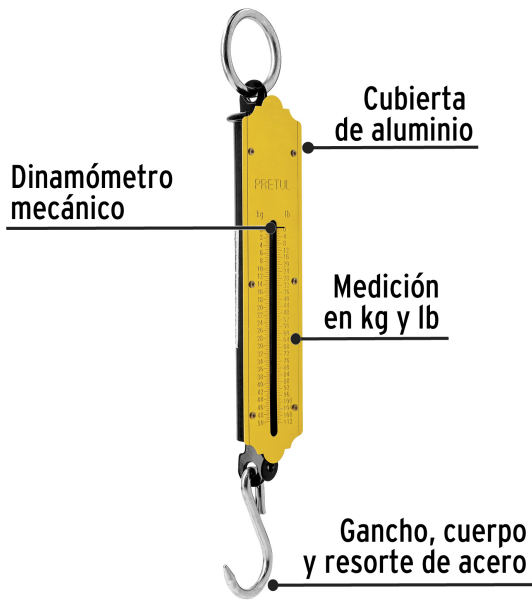

**PRETUL**

CÓDIGO: 21254    CLAVE: BAS-50P

**Báscula capacidad 50 kg romana de resorte, PRETUL**

- Gancho, cuerpo y resorte de acero, cubierta de aluminio
- Mecanismo de un resorte
- Dinamómetro mecánico
- Medición en kg y lb

**Certificaciones y garantías**

- Cumple la norma NOM-010-SCFI

**Especificaciones**

Capacidad	50 kg
División mínima	0.5 kg
Pesada mínima	5 kg
Largo total	31 cm
Empaque individual	Caja
Inner	4
Máster	48
Pallet	2304

**País de origen****Fabricado en China bajo las estrictas especificaciones de GRUPO TRUPER**

**Imágenes complementarias**

**EMPAQUE INNER**

**EMPAQUE MASTER**

Contiene: 4 piezas

Peso: 1.1 kg (2.4 lb)

Contiene: 12 inner (48 piezas)

Peso: 13.58 kg (29.9 lb)