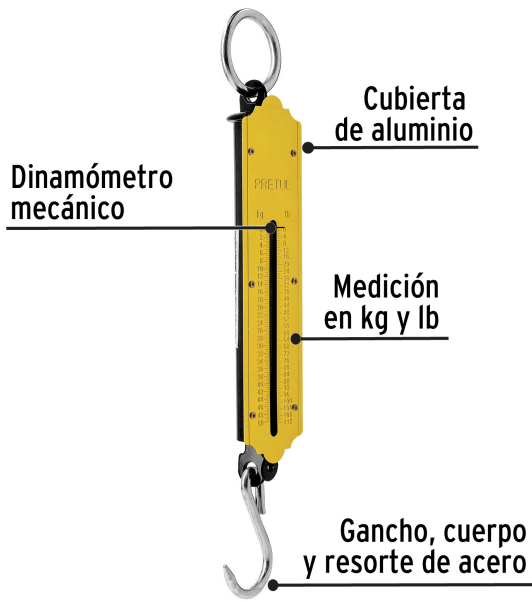

PRETUL

CÓDIGO: 21254 CLAVE: BAS-50P

Báscula capacidad 50 kg romana de resorte, PRETUL

- Gancho, cuerpo y resorte de acero, cubierta de aluminio
- Mecanismo de un resorte
- Dinamómetro mecánico
- Medición en kg y lb

Certificaciones y garantías

- Cumple la norma NOM-010-SCFI

**Especificaciones**

Capacidad	50 kg
División mínima	0.5 kg
Pesada mínima	5 kg
Largo total	31 cm
Empaque individual	Caja
Inner	4
Master	48
Pallet	2304

País de origen**Fabricado en China bajo las estrictas especificaciones de GRUPO TRUPER**

Imágenes complementarias

EMPAQUE INNER

Contiene: 4 piezas

Peso: 1.1 kg (2.4 lb)

EMPAQUE MASTER

Contiene: 12 inner (48 piezas)

Peso: 13.58 kg (29.9 lb)