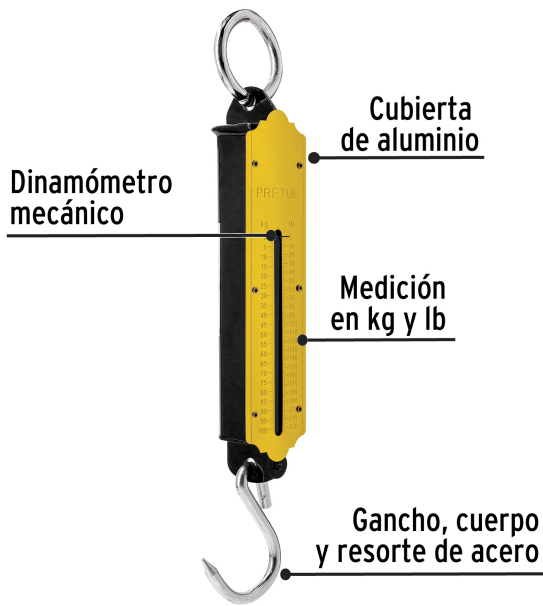

**PRETUL**

CÓDIGO: 21255    CLAVE: BAS-100P

**Báscula capacidad 100 kg romana de resorte, PRETUL**

- Gancho, cuerpo y resorte de acero, cubierta de aluminio
- Mecanismo de doble resorte
- Dinamómetro mecánico
- Medición en kg y lb

**Certificaciones y garantías**

- Cumple la norma NOM-010-SCFI

**Especificaciones**

Capacidad	100 kg
División mínima	1 kg
Pesada mínima	10 kg
Largo total	34 cm
Empaque individual	Caja
Inner	4
Master	36
Pallet	1296

**País de origen****Fabricado en China bajo las estrictas especificaciones de GRUPO TRUPER**

**Imágenes complementarias**

**EMPAQUE INNER**

Contiene: 4 piezas

Peso: 1.98 kg (4.4 lb)

**EMPAQUE MASTER**

Contiene: 9 inner (36 piezas)

Peso: 18.14 kg (40 lb)