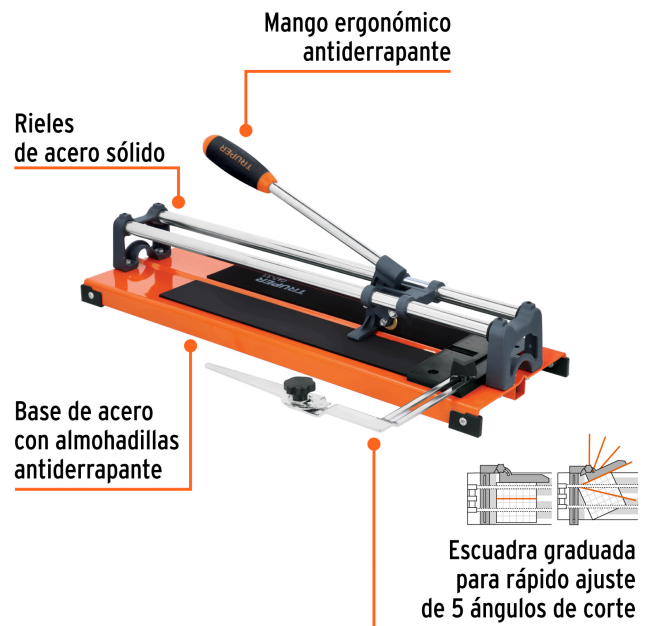

Datos de Empaque (Medidas y pesos aproximados)

Empaque Individual

Medidas: Alto: 12 cm (4 3/4") Ancho: 19.2 cm (7 1/2") Largo: 57.5 cm (22 3/4") **Peso:** 5 kg (11.02 lb)

Master

Medidas: Alto: 27 cm (10 3/4") Ancho: 40.8 cm (16") Largo: 58.5 cm (23") **Peso:** 20.68 kg (45.59 lb)

Refacciones

Código	Clave	Descripción
11953	REP-CAZ-COR	Repuesto corredera para cortador de azulejo CAZ-33/40,TRUPER
11956	REP-CAZ-RIE	Repuesto 2 bases para riel de cortador CAZ-33/40, TRUPER
12934	REP-CAZ-40/60	Repuesto 2 cuchillas para cortador de azulejo, 22 mm, TRUPER
12936	REP-CAZ-2	Repuesto 2 cuchillas titanio para cortador, 22 mm, TRUPER

Imágenes complementarias