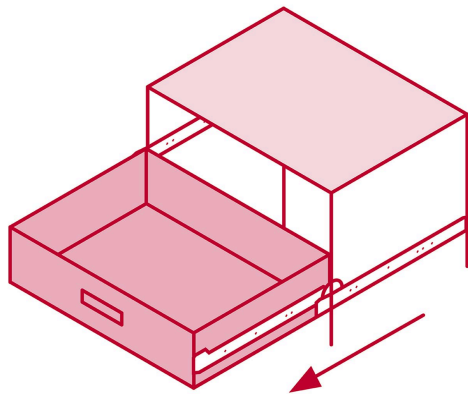

HERMEX

CÓDIGO: 43276 CLAVE: COR-460

Bolsa con 2 correderas extensión 60 cm p/cajón, ancho 4.5 cm

- Fabricada en acero con acabado niquelado
- Sistema de balines para suave operación
- Topes de retención para cajón
- Para escritorios, muebles y armarios

Certificaciones y garantías

• Garantizado contra defectos de fabricación o mano de obra. La garantía se puede hacer válida con cualquier distribuidor de TRUPER

Especificaciones

Capacidad de carga	34 kg por par
Ancho	4.5 cm
Largo	60 cm
Largo total	120 cm
Empaque individual	Bolsa con 2 piezas
Inner	4
Master	16
Pallet	768

País de origen**Fabricado en China bajo las estrictas especificaciones de GRUPO TRUPER**

Imágenes complementarias

**El cajón sale
en su totalidad**

EMPAQUE INDIVIDUAL

Peso: 1.3 kg (2.9 lb)

Imágenes complementarias

EMPAQUE INNER

Contiene: 4 piezas

Peso: 5.2 kg (11.5 lb)

EMPAQUE MASTER

Contiene: 4 inner (16 piezas)

Peso: 21.18 kg (46.7 lb)