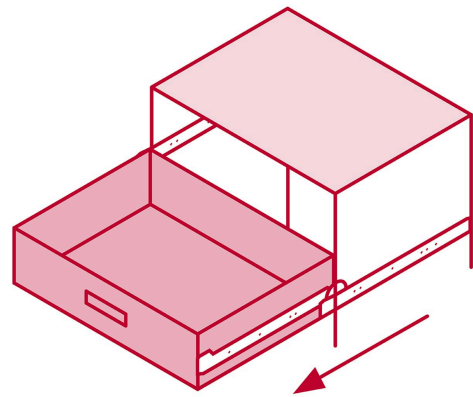

HERMEX

CÓDIGO: 43276 CLAVE: COR-460

Bolsa con 2 correderas extensión 60 cm p/cajón, ancho 4.5 cm

- Fabricada en acero con acabado niquelado
- Sistema de balines para suave operación
- Topes de retención para cajón
- Para escritorios, muebles y armarios

Certificaciones y garantías

• Garantizado contra defectos de fabricación o mano de obra. La garantía se puede hacer válida con cualquier distribuidor de TRUPER

Especificaciones

Capacidad de carga	34 kg por par
Ancho	4.5 cm
Largo	60 cm
Largo total	120 cm
Empaque individual	Bolsa con 2 piezas
Inner	4
Máster	16
Pallet	768

País de origen

Fabricado en China bajo las estrictas especificaciones de GRUPO TRUPER

Imágenes complementarias

El cajón sale en su totalidad

EMPAQUE INDIVIDUAL

EMPAQUE INNER

Peso: 1.3 kg (2.9 lb)

Contiene: 4 piezas

Peso: 5.2 kg (11.5 lb)

Imágenes complementarias**EMPAQUE MASTER**

Contiene: 4 inner (16 piezas)

Peso: 21.18 kg (46.7 lb)