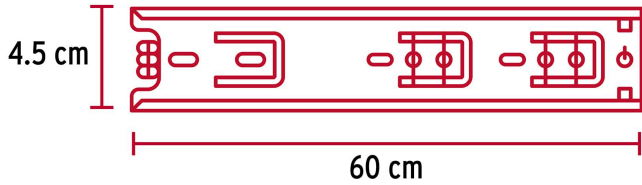

HERMEX

CÓDIGO: 43276 CLAVE: COR-460

Bolsa con 2 correderas extensión 60 cm p/cajón, ancho 4.5 cm

- Fabricada en acero con acabado niquelado
- Sistema de balines para suave operación
- Topes de retención para cajón
- Para escritorios, muebles y armarios

Certificaciones y garantías

• Garantizado contra defectos de fabricación o mano de obra. La garantía se puede hacer válida con cualquier distribuidor de TRUPER

Especificaciones

Capacidad de carga	34 kg por par
Ancho	4.5 cm
Largo	60 cm
Largo total	120 cm
Empaque individual	Bolsa con 2 piezas
Inner	4
Máster	16
Pallet	768

País de origen

Fabricado en China bajo las estrictas especificaciones de GRUPO TRUPER

Imágenes complementarias

El cajón sale en su totalidad

EMPAQUE INDIVIDUAL

EMPAQUE INNER

Peso: 1.3 kg (2.9 lb)

Contiene: 4 piezas

Peso: 5.2 kg (11.5 lb)

Imágenes complementarias**EMPAQUE MASTER**

Contiene: 4 inner (16 piezas)

Peso: 21.18 kg (46.7 lb)