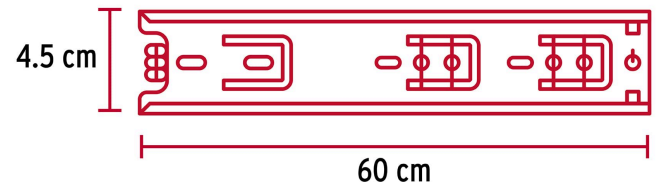

HERMEX

CÓDIGO: 43276 CLAVE: COR-460

Bolsa con 2 correderas extensión 60 cm p/cajón, ancho 4.5 cm

- Fabricada en acero con acabado niquelado
- Sistema de balines para suave operación
- Topes de retención para cajón
- Para escritorios, muebles y armarios

Certificaciones y garantías

• Garantizado contra defectos de fabricación o mano de obra. La garantía se puede hacer válida con cualquier distribuidor de TRUPER

Especificaciones

Capacidad de carga	34 kg por par
Ancho	4.5 cm
Largo	60 cm
Largo total	120 cm
Empaque individual	Bolsa con 2 piezas
Inner	4
Master	16
Pallet	768

País de origen**Fabricado en China bajo las estrictas especificaciones de GRUPO TRUPER**

Imágenes complementarias

**El cajón sale
en su totalidad**

EMPAQUE INDIVIDUAL

Peso: 1.3 kg (2.9 lb)

Imágenes complementarias