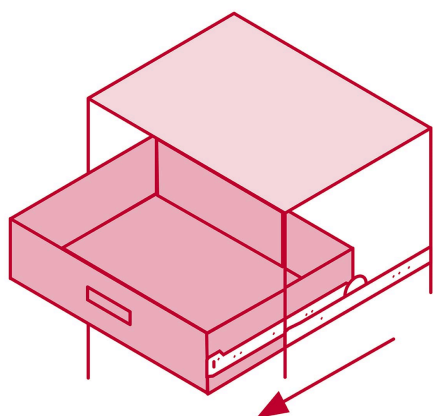

**HERMEX**

CÓDIGO: 43278 CLAVE: COR-235

**Bolsa con 2 correderas extensión 35 cm p/cajón, ancho 2.5 cm**

- Fabricada en acero con acabado niquelado
- Sistema de balines para suave operación
- Topes de retención para cajón
- Para escritorios, muebles y armarios

**Certificaciones y garantías**

• Garantizado contra defectos de fabricación o mano de obra. La garantía se puede hacer válida con cualquier distribuidor de TRUPER

**Especificaciones**

Capacidad de carga	8 Kg por par
Largo	35 cm
Ancho	2.5 cm
Largo total	58 cm
Empaque individual	Bolsa con 2 piezas
Inner	4
Máster	40
Pallet	2520

**País de origen**

Fabricado en China bajo las estrictas especificaciones de GRUPO TRUPER

Imágenes complementarias

El cajón sale  
3/4 partes