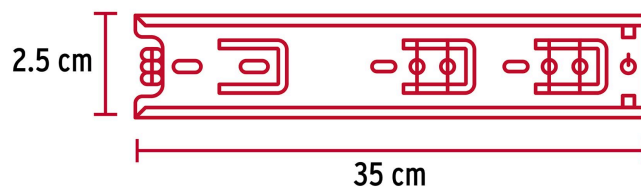

Imágenes complementarias

El cajón sale
3/4 partes