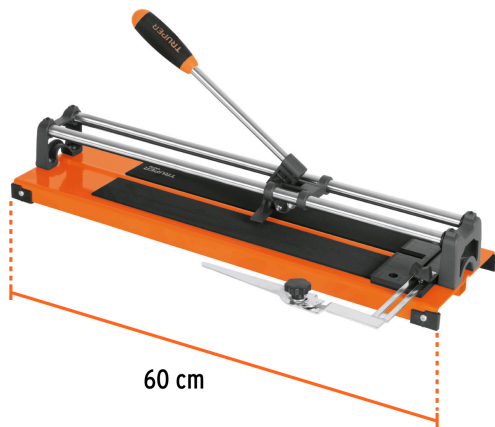

Datos de Empaque (Medidas y pesos aproximados)

Inner	Medidas: Alto: 12 cm (4 3/4") Ancho: 19.2 cm (7 1/2") Largo: 62 cm (24 1/2") Peso: 5.42 kg (11.95 lb)
Master	Medidas: Alto: 26.5 cm (10 1/2") Ancho: 40.8 cm (16") Largo: 63.8 cm (25") Peso: 22.24 kg (49.03 lb)

Refacciones

Código	Clave	Descripción
11953	REP-CAZ-COR	Repuesto cortadores de azulejo, CAZ, corredera
11956	REP-CAZ-RIE	Repuesto rieles para cortadores de azulejo, CAZ, 2 pzas
12934	REP-CAZ-40/60	Blíster con 2 cuchillas para cortadores de azulejos TRUPER
12936	REP-CAZ-2	Blíster 2 cuchillas titanio p/cortadores de azulejos TRUPER

Imágenes complementarias

Cerámica

Porcelanato

EMPAQUE INDIVIDUAL