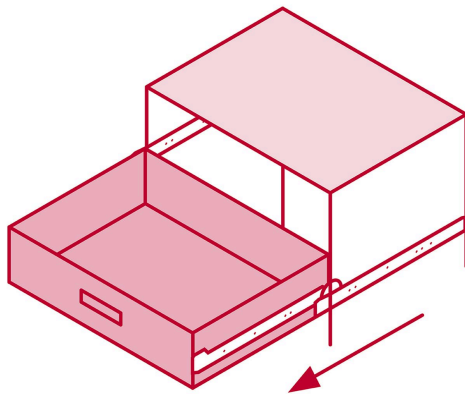

Datos de Empaque (Medidas y pesos aproximados)

Empaque Individual

Medidas: Alto: 3.6 cm (1 1/2") Ancho: 2.4 cm (1") Largo: 35.2 cm (13 3/4")
Peso: 0.49 kg (1.08 lb)

Inner

Medidas: Alto: 7.2 cm (2 3/4") Ancho: 4.8 cm (2") Largo: 35.2 cm (13 3/4")
Peso: 1.98 kg (4.37 lb)

Master

Medidas: Alto: 11.5 cm (4 1/2") Ancho: 30.5 cm (12") Largo: 37.5 cm (14 3/4")
Peso: 16.16 kg (35.63 lb)

Imágenes complementarias

**El cajón sale
en su totalidad**