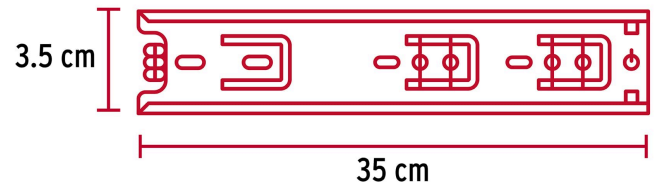

Datos de Empaque (Medidas y pesos aproximados)

Empaque Individual

Medidas: Alto: 3.6 cm (1 1/2") Ancho: 2.4 cm (1") Largo: 35.2 cm (13 3/4")
Peso: 0.49 kg (1.08 lb)

Inner

Medidas: Alto: 7.2 cm (2 3/4") Ancho: 4.8 cm (2") Largo: 35.2 cm (13 3/4")
Peso: 1.98 kg (4.37 lb)

Master

Medidas: Alto: 11.5 cm (4 1/2") Ancho: 30.5 cm (12") Largo: 37.5 cm (14 3/4")
Peso: 16.16 kg (35.63 lb)

Imágenes complementarias

**El cajón sale
en su totalidad**