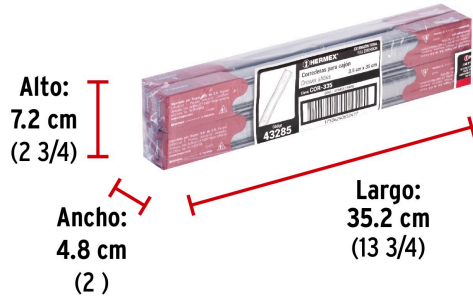

Imágenes complementarias

EMPAQUE INNER

Contiene: 4 piezas

Peso: 1.98 kg (4.37 lb)