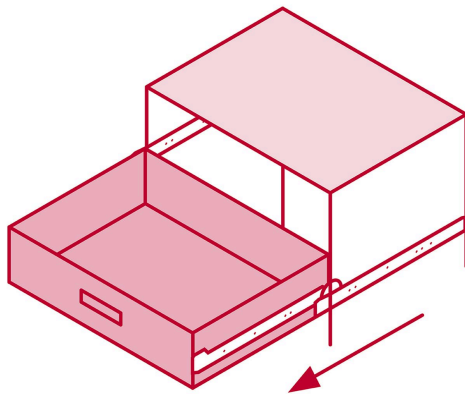

Datos de Empaque (Medidas y pesos aproximados)

Empaque Individual

Medidas: Alto: 3.7 cm (1 1/2") Ancho: 2.4 cm (1") Largo: 56 cm (22") **Peso:** 0.79 kg (1.74 lb)

Inner

Medidas: Alto: 7.5 cm (3") Ancho: 5 cm (2") Largo: 56 cm (22") **Peso:** 3.17 kg (6.99 lb)

Master

Medidas: Alto: 11.5 cm (4 1/2") Ancho: 15.8 cm (6 1/4") Largo: 57 cm (22 1/2") **Peso:** 12.96 kg (28.57 lb)

Imágenes complementarias

**El cajón sale
en su totalidad**