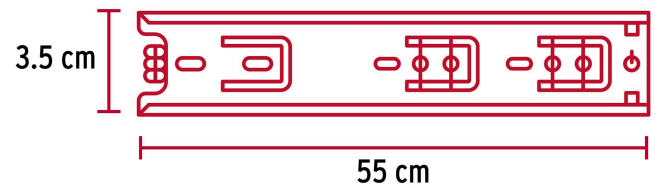

Datos de Empaque (Medidas y pesos aproximados)

Empaque Individual

Medidas: Alto: 3.7 cm (1 1/2") Ancho: 2.4 cm (1") Largo: 56 cm (22") **Peso:** 0.79 kg (1.74 lb)

Inner

Medidas: Alto: 7.5 cm (3") Ancho: 5 cm (2") Largo: 56 cm (22") **Peso:** 3.17 kg (6.99 lb)

Master

Medidas: Alto: 11.5 cm (4 1/2") Ancho: 15.8 cm (6 1/4") Largo: 57 cm (22 1/2") **Peso:** 12.96 kg (28.57 lb)

Imágenes complementarias

**El cajón sale
en su totalidad**