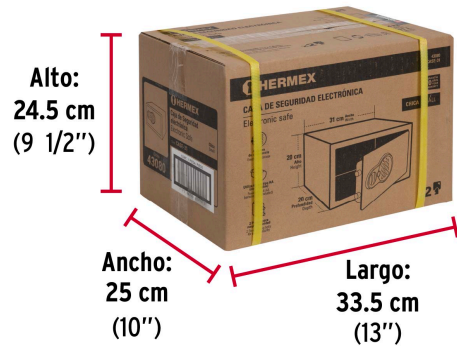

HERMEX

CÓDIGO: 43080 CLAVE: CASE-31

Caja de seguridad electrónica, chica, HERMEX

- Combinación de 3 a 8 dígitos que no requiere cambiarse con cada apertura
- Para programar 1 código de usuario
- Sistema de bloqueo (la cerradura se bloquea durante 5 minutos después de 3 intentos de apertura fallidos)
- Entrada de llave oculta, para poderla abrir en caso de olvidar la combinación
- Cuerpo de acero y panel de ABS
- Empotrable a la pared o piso
- Indicador de batería baja

**Certificaciones y garantías****Especificaciones**

Tamaño	Chica
Capacidad	11 L (0.40 ft³)
Medidas externas (largo x alto x fondo)	31 x 20 x 20 cm
Medidas internas (largo x alto x fondo)	30.5 x 19.5 x 18 cm
Peso	4 kg
Empaque individual	Caja
Inner	1
Pallet	64

Incluye

2 Llaves tubulares (Para hacer duplicados utilice la forja 1137B)

País de origen

Fabricado en China bajo las estrictas especificaciones de GRUPO TRUPER

Imágenes complementarias

Imágenes complementarias

EMPAQUE INDIVIDUAL

Peso: 4.24 kg (9.3 lb)

EMPAQUE INNER

Contiene: 1 pieza

Peso: 4.68 kg (10.3 lb)