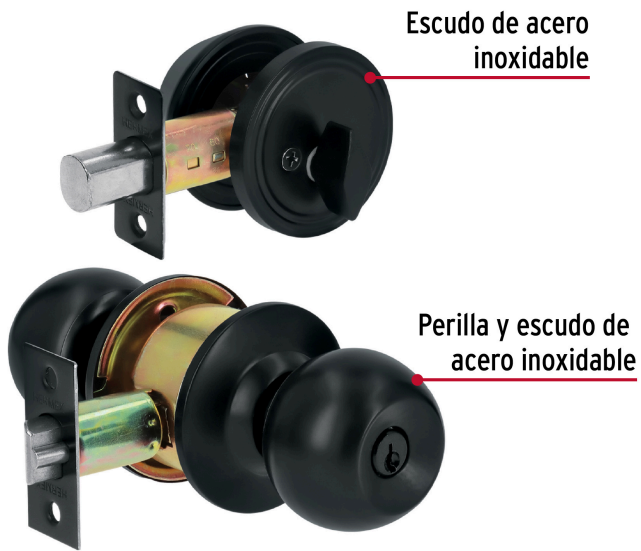

HERMEX Basic

CÓDIGO: 28143 CLAVE: CMB-61P

Combo cerraduras, llave-mariposa, Negro, HERMEX BASIC

- Cerradura de pomo con mecanismo cilíndrico y cilindro metálico
- Cerrojo con llave al exterior y mariposa al interior
- Ambos abren con la misma llave
- Perillas y escudo de acero, acabado negro
- Para instalar en puertas derechas e izquierdas de 1/4" a 1-3/4" (32 mm a 45 mm)

**Certificaciones y garantías****Especificaciones**

Función (instalación)	Entrada
Acabado	Negro
Perilla	Acero
Escudo	Acero
Ciclos (cierres y apertura)	200 000 (solo pomo)
Espesor de puerta	1/4" a 1-3/4" (32 mm a 45 mm)
Material de las llaves	Acero niquelado
Backset (Distancia al centro)	60 mm a 70 mm
Empaque individual	Caja
Inner	3
Master	12
Pallet	480

Incluye

4 Llaves tradicionales (Para hacer duplicados utilice la forja Y55)

País de origen**Fabricado en China bajo las estrictas especificaciones de GRUPO TRUPER**

Imágenes complementarias

Llave-Mariposa

Acciona el pestillo con la llave desde el exterior, y con la mariposa por el interior.

Seguridad Standard

Llave Tradicional

Utilizan llaves planas, las muescas que descifran la combinación se encuentran únicamente en la parte superior.