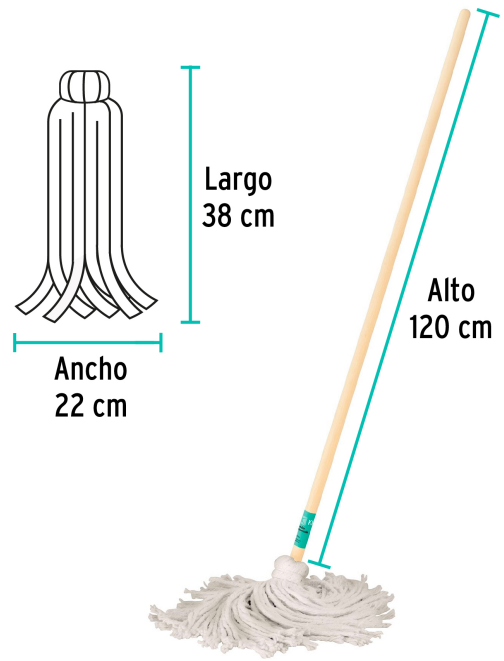

Klintek

CÓDIGO: 57060 CLAVE: MECH-250

**Trapeador tipo mechudo, 250 g con bastón de 120 cm, KLINTEK**

- Pabilos 100% algodón
- Bastón de madera de 120 cm (incluido)
- Gran absorción y retención de líquidos
- Resistente a líquidos de limpieza
- Para todo tipo de superficies

**Certificaciones y garantías**

- Garantizado contra defectos de fabricación o mano de obra. La garantía se puede hacer válida con cualquier distribuidor de TRUPER

**Especificaciones**

Medidas del mechudo (largo x ancho)	38 cm x 22 cm
Largo del bastón	120 cm
Peso del mechudo	250 g
Empaque individual	Bolsa (trapeador) y etiqueta (bastón)
Inner	6
Pallet	720

**País de origen****Fabricado en México bajo las estrictas especificaciones de GRUPO TRUPER**

Imágenes complementarias

EMPAQUE MASTER

Largo: 156 cm (61 1/2")

Contiene: 6 piezas

Peso: 3.08 kg (6.8 lb)