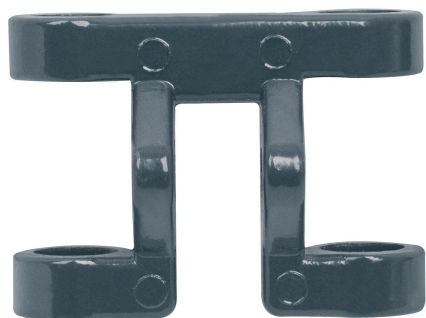

TRUPER

CÓDIGO: 11953 CLAVE: REP-CAZ-COR

Repuesto cortadores de azulejo, CAZ, corredera

- Fabricada en aluminio
- Repuesto para cortadores de azulejo modelos CAZ-33 y CAZ-40

Certificaciones y garantías

• Garantizado contra defectos de fabricación o mano de obra. La garantía se puede hacer válida con cualquier distribuidor de TRUPER

Especificaciones

Empaque individual	Bolsa
Inner	6
Máster	48
Pallet	3888

País de origen

Fabricado en China bajo las estrictas especificaciones de GRUPO TRUPER

Imágenes complementarias

Para cortadores de azulejo