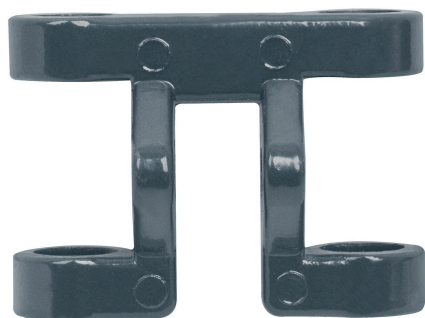

TRUPER

CÓDIGO: 11953 CLAVE: REP-CAZ-COR

Repuesto corredera para cortador de azulejo CAZ-33/40,TRUPER

- Fabricada en aluminio
- Repuesto para cortadores de azulejo modelos CAZ-33 y CAZ-40

Certificaciones y garantías