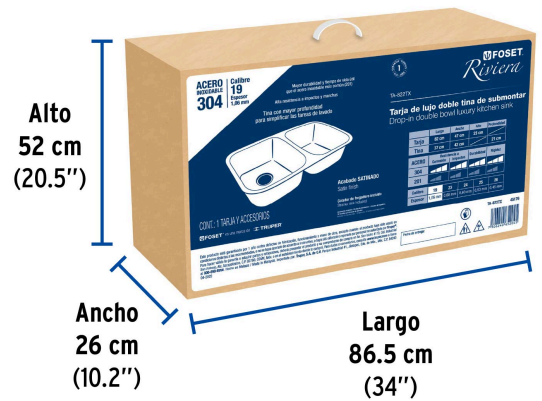

FOSET RIVIERA

CÓDIGO: 45176 CLAVE: TA-822TX

Tarja de submontar 82 x 47 x 23 cm doble tina, FOSET RIVIERA

- Fabricada de acero inoxidable 304 para mayor durabilidad y resistencia a la corrosión
- Acabado satín
- Cubetas con mayor profundidad que las tradicionales
- Capacidad de 15 a 18 platos extendido
- Parche aislante de ruido y vibración

Certificaciones y garantías

Especificaciones

Instalación	Submontar
Calibre	19 (1.06 mm)
Peso	5.5 kg
Empaque individual	Caja
Inner	1
Pallet	5

Incluye

- 2 Contracanas de 3 1/2"
- 10 Clips para instalación

País de origen

Fabricado en Malasia bajo las estrictas especificaciones de GRUPO TRUPER

Imágenes complementarias

TARJA PARA SUBMONTAR

Para instalar bajo la cubierta. Ideal para cubiertas de cuarzo, granito o superficie sólida.

EMPAQUE INDIVIDUAL

Peso: 7.72 kg (17 lb)

Imágenes complementarias