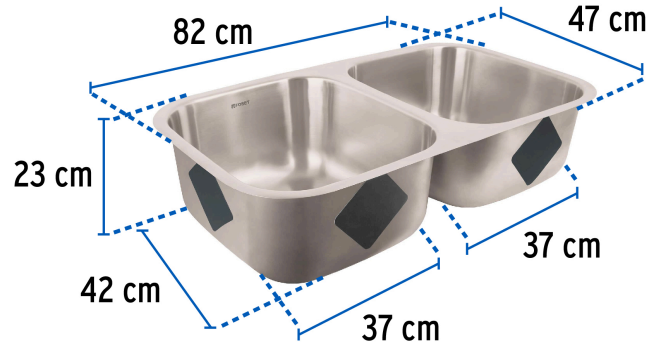

FOSET RIVIERA

CÓDIGO: 45176 CLAVE: TA-822TX

Tarja de submontar 82 x 47 x 23 cm doble tina, FOSET RIVIERA

- Fabricada de acero inoxidable 304 para mayor durabilidad y resistencia a la corrosión
- Acabado satín
- Cubetas con mayor profundidad que las tradicionales
- Capacidad de 15 a 18 platos extendido
- Parche aislante de ruido y vibración

Certificaciones y garantías

Especificaciones

Instalación	Submontar
Calibre	19 (1.06 mm)
Peso	5.5 kg
Empaque individual	Caja
Inner	1
Pallet	5

Incluye

- 2 Contracanas de 3 1/2"
- 10 Clips para instalación

País de origen

Fabricado en Malasia bajo las estrictas especificaciones de GRUPO TRUPER

Imágenes complementarias

TARJA PARA SUBMONTAR

Para instalar bajo la cubierta. Ideal para cubiertas de cuarzo, granito o superficie sólida.