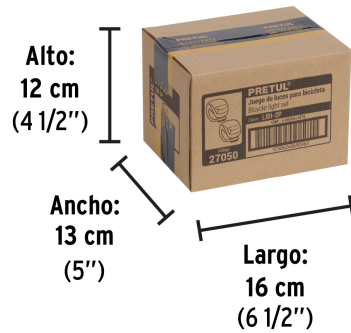

**Certificaciones y garantías****Especificaciones**

LED	2 LEDs
Duración de carga de la batería	55 horas
Modos de iluminación	(3) Fija, destello intermitente rápido y lento
Pilas	4 CR2032 3 V (incluidas)
Grado IP	X4
Material del cuerpo	Silicón flexible
Empaque individual	Blíster
Inner	6
Master	36
Pallet	2592

País de origen**Fabricado en China bajo las estrictas especificaciones de GRUPO TRUPER**

Imágenes complementarias

Grado de protección (IP)

1ER DÍGITO: PROTECCIÓN CONTRA SÓLIDOS	2DO DÍGITO: PROTECCIÓN CONTRA LÍQUIDOS
X Sin protección	X Sin protección
1 Protección contra objetos de diámetro superior a 50 MM	1 Protección contra goteo vertical o condensación
2 Protección contra objetos de diámetro superior a 12 MM	2 Protección contra goteo con una inclinación de 15 grados
3 Protección contra objetos con diámetro superior a 2.5 MM	3 Protección contra goteo con una inclinación de 60 grados
4 Protección contra objetos con diámetro superior a 1 MM	4 Protección contra salpicaduras de gotas en todas direcciones
5 Protegido contra ingreso limitado de polvo	5 Protección contra chorros de agua a bajo presión
6 Totalmente protegido contra el polvo	6 Protección contra potentes y continuos chorros de agua
	7 Protección contra inmersiones temporales
	8 Protección contra inmersiones prolongadas o permanentes

EMPAQUE INDIVIDUAL

Peso: 0.05 kg (0.11 lb)

Imágenes complementarias

EMPAQUE INNER

Contiene: 6 piezas

Peso: 0.36 kg (0.8 lb)

EMPAQUE MASTER

Contiene: 6 inner (36 piezas)

Peso: 2.52 kg (5.6 lb)