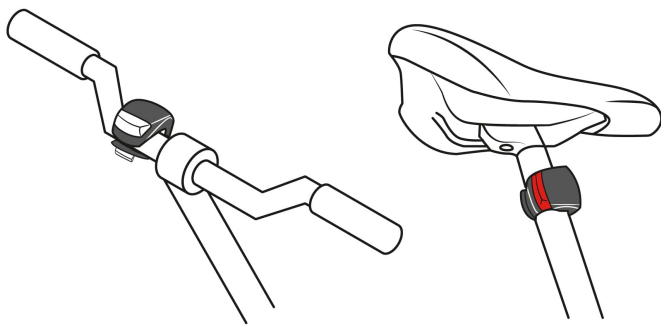

EMPAQUE INDIVIDUAL