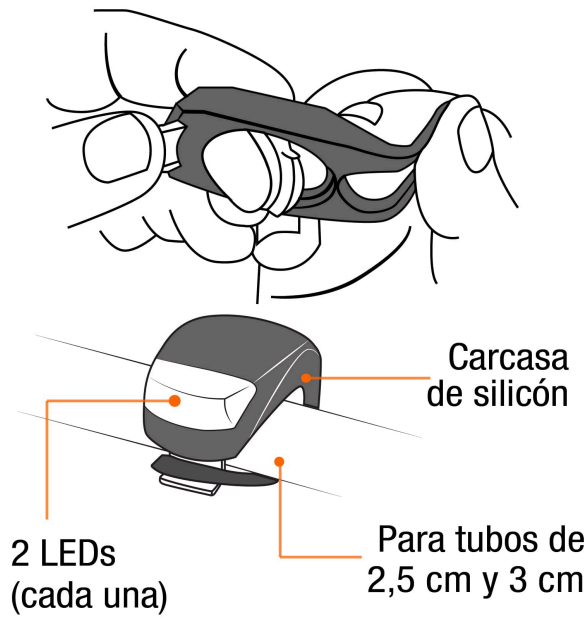

PRETUL

CÓDIGO: 27050 CLAVE: LIBI-2P

Juego de linterna trasera y delantera para bicicleta, PRETUL

- Modos de iluminación: Fija, destello intermitente rápido y lento
- Fácil instalación
- Pilas CR2032 de 3 V

**Certificaciones y garantías****Especificaciones**

LED	2 LEDs
Duración de carga de la batería	55 horas
Modos de iluminación	(3) Fija, destello intermitente rápido y lento
Pilas	4 CR2032 3 V (incluidas)
Grado IP	X4
Material del cuerpo	Silicón flexible
Empaque individual	Blíster
Inner	6
Máster	36
Pallet	2592

País de origen**Fabricado en China bajo las estrictas especificaciones de GRUPO TRUPER**

Imágenes complementarias

Grado de protección (IP)

1ER DÍGITO: PROTECCIÓN CONTRA SÓLIDOS	2DO DÍGITO: PROTECCIÓN CONTRA LÍQUIDOS
X Sin protección	X Sin protección
1 Protección contra objetos de diámetro superior a 50 MM	1 Protección contra goteo vertical o condensación
2 Protección contra objetos de diámetro superior a 12 MM	2 Protección contra goteo con una inclinación de 15 grados
3 Protección contra objetos con diámetro superior a 2.5 MM	3 Protección contra goteo con una inclinación de 60 grados
4 Protección contra objetos con diámetro superior a 1 MM	4 Protección contra salpicaduras de gotas en todas direcciones
5 Protegido contra ingreso limitado de polvo	5 Protección contra chorros de agua a bajo presión
6 Totalmente protegido contra el polvo	6 Protección contra potentes y continuos chorros de agua
	7 Protección contra inmersiones temporales
	8 Protección contra inmersiones prolongadas o permanentes

EMPAQUE INDIVIDUAL

Alto:
15 cm
(6")

Largo:
10 cm
(4")

Peso: 0.05 kg (0.11 lb)

Imágenes complementarias

EMPAQUE INNER

Contiene: 6 piezas

Peso: 0.36 kg (0.8 lb)