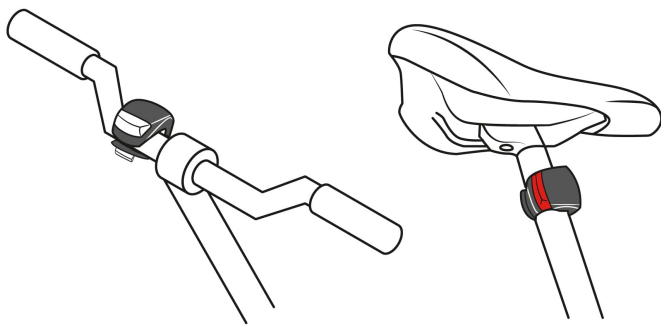

PRETUL

CÓDIGO: 27050 CLAVE: LIBI-2P

Juego de linterna trasera y delantera para bicicleta, PRETUL

- Modos de iluminación: Fija, destello intermitente rápido y lento
- Fácil instalación
- Pilas CR2032 de 3 V

**Certificaciones y garantías****Especificaciones**

LED	2 LEDs
Duración de carga de la batería	55 horas
Modos de iluminación	(3) Fija, destello intermitente rápido y lento
Pilas	4 CR2032 3 V (incluidas)
Grado IP	X4
Material del cuerpo	Silicón flexible
Empaque individual	Blíster
Inner	6
Máster	36
Pallet	2592

País de origen**Fabricado en China bajo las estrictas especificaciones de GRUPO TRUPER**

Imágenes complementarias

Grado de protección (IP)

1ER DÍGITO: PROTECCIÓN CONTRA SÓLIDOS	2DO DÍGITO: PROTECCIÓN CONTRA LÍQUIDOS
X Sin protección	X Sin protección
1 Protección contra objetos de diámetro superior a 50 MM	1 Protección contra goteo vertical o condensación
2 Protección contra objetos de diámetro superior a 12 MM	2 Protección contra goteo con una inclinación de 15 grados
3 Protección contra objetos con diámetro superior a 2.5 MM	3 Protección contra goteo con una inclinación de 60 grados
4 Protección contra objetos con diámetro superior a 1 MM	4 Protección contra salpicaduras de gotas en todas direcciones
5 Protegido contra ingreso limitado de polvo	5 Protección contra chorros de agua a bajo presión
6 Totalmente protegido contra el polvo	6 Protección contra potentes y continuos chorros de agua
	7 Protección contra inmersiones temporales
	8 Protección contra inmersiones prolongadas o permanentes

EMPAQUE INDIVIDUAL

Alto:
15 cm
(6")

Largo:
10 cm
(4")

Peso: 0.05 kg (0.11 lb)

Imágenes complementarias

EMPAQUE INNER

Contiene: 6 piezas

Peso: 0.36 kg (0.8 lb)