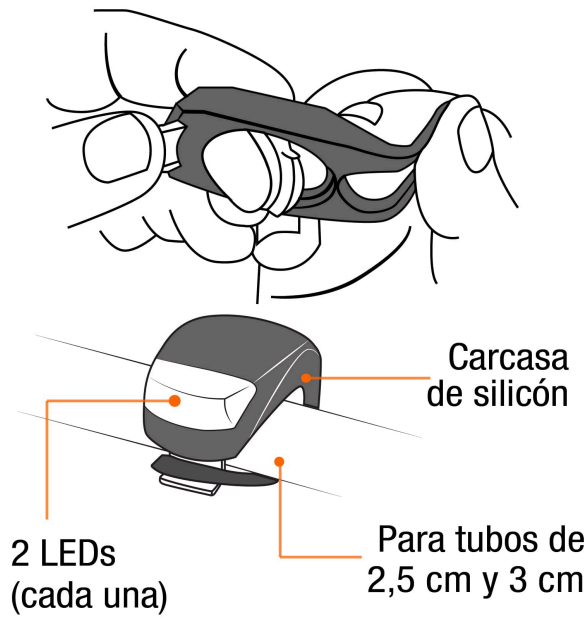

PRETUL

CÓDIGO: 27050 CLAVE: LIBI-2P

Juego de linterna trasera y delantera para bicicleta, PRETUL

- Modos de iluminación: Fija, destello intermitente rápido y lento
- Fácil instalación
- Pilas CR2032 de 3 V

**Certificaciones y garantías****Especificaciones**

LED	2 LEDs
Duración de carga de la batería	55 horas
Modos de iluminación	(3) Fija, destello intermitente rápido y lento
Pilas	4 CR2032 3 V (incluidas)
Grado IP	X4
Material del cuerpo	Silicón flexible
Empaque individual	Blíster
Inner	6
Master	36
Pallet	2592

País de origen**Fabricado en China bajo las estrictas especificaciones de GRUPO TRUPER**

Imágenes complementarias

Grado de protección (IP)

1ER DÍGITO: PROTECCIÓN CONTRA SÓLIDOS	2DO DÍGITO: PROTECCIÓN CONTRA LÍQUIDOS
X Sin protección	X Sin protección
1 Protección contra objetos de diámetro superior a 50 MM	1 Protección contra goteo vertical o condensación
2 Protección contra objetos de diámetro superior a 12 MM	2 Protección contra goteo con una inclinación de 15 grados
3 Protección contra objetos con diámetro superior a 2.5 MM	3 Protección contra goteo con una inclinación de 60 grados
4 Protección contra objetos con diámetro superior a 1 MM	4 Protección contra salpicaduras de gotas en todas direcciones
5 Protegido contra ingreso limitado de polvo	5 Protección contra chorros de agua a bajo presión
6 Totalmente protegido contra el polvo	6 Protección contra potentes y continuos chorros de agua
	7 Protección contra inmersiones temporales
	8 Protección contra inmersiones prolongadas o permanentes