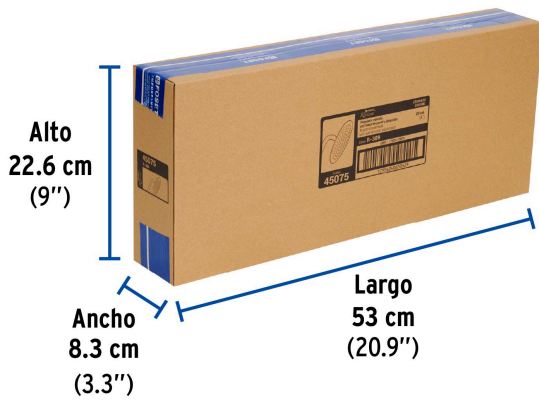

FOSET RIVIERA

CÓDIGO: 45075 CLAVE: R-309

Regadera plato redondo 8" con brazo, cromo, FOSET RIVIERA

- Cabeza de acero inoxidable
- Incluye brazo de 50 cm de pared y chapetón de latón
- Para mayor flujo de agua se puede retirar el reductor

Certificaciones y garantías

- Cumple la norma NOM-008-CONAGUA

Especificaciones

Diámetro de la cabeza	8" (20 cm)
Acabado	Cromo
Presión de trabajo	1 kgf/cm ² a 6 kgf/cm ²
Conexión de entrada	1/2" - 14 NPT
Brazo de pared	50 cm
Diámetro del chapetón	58 mm
Empaque individual	Caja
Inner	1
Máster	4
Pallet	96

Imágenes complementarias

EMPAQUE INDIVIDUAL

Peso: 1.15 kg (2.5 lb)

EMPAQUE INNER

Contiene: 1 piezas

Peso: 1.32 kg (3 lb)

EMPAQUE MÁSTER

Contiene: 4 inner (4 piezas)

Peso: 5.9 kg (13 lb)