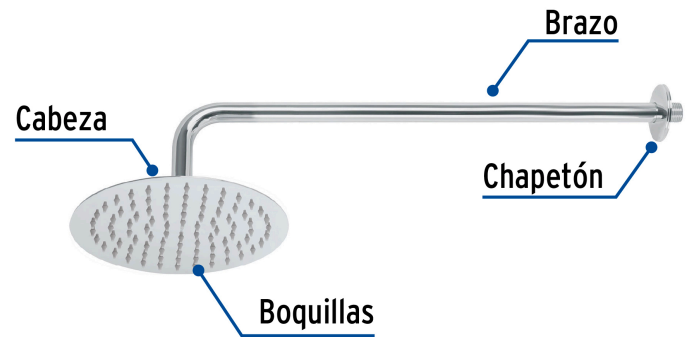

## FOSET RIVIERA

CÓDIGO: 45075 CLAVE: R-309

## Regadera plato redondo 8" con brazo, cromo, FOSET RIVIERA

- Cabeza de acero inoxidable
- Incluye brazo de 50 cm de pared y chapetón de latón
- Para mayor flujo de agua se puede retirar el reductor

## Especificaciones

Diámetro de la cabeza	8" (20 cm)
Acabado	Cromo
Presión de trabajo	1 kgf/cm <sup>2</sup> a 6 kgf/cm <sup>2</sup>
Conexión de entrada	1/2" - 14 NPT
Brazo de pared	50 cm
Diámetro del chapetón	58 mm
Empaque individual	Caja
Inner	1
Máster	4
Pallet	96

## País de origen

Fabricado en China bajo las estrictas especificaciones de GRUPO TRUPER

Imágenes complementarias

Para mayor flujo de agua se puede retirar el reductor

Altura (h)	Presión		
	kPa	kgf / cm <sup>2</sup>	PSI
2 m	20	0.2	2.8
3 m	30	0.3	4.2
4 m	40	0.4	5.6