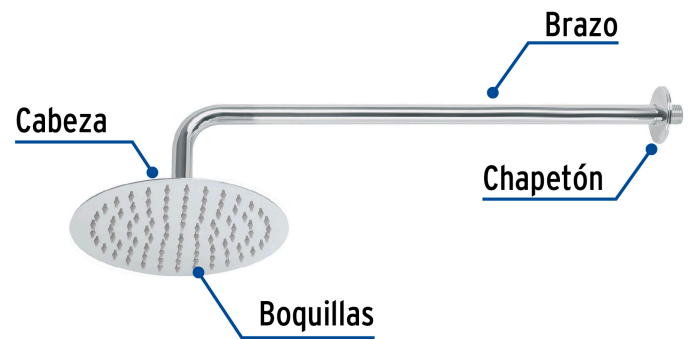

FOSET RIVIERA

CÓDIGO: 45075 CLAVE: R-309

Regadera plato redondo 8" con brazo, cromo, FOSET RIVIERA

- Cabeza de acero inoxidable
- Incluye brazo de 50 cm de pared y chapetón de latón
- Para mayor flujo de agua se puede retirar el reductor

Certificaciones y garantías

- Cumple la norma NOM-008-CONAGUA

Especificaciones

Diámetro de la cabeza	8" (20 cm)
Acabado	Cromo
Presión de trabajo	1 kgf/cm ² a 6 kgf/cm ²
Conexión de entrada	1/2" - 14 NPT
Brazo de pared	50 cm
Diámetro del chapetón	58 mm
Empaque individual	Caja
Inner	1
Máster	4
Pallet	96

País de origen

Fabricado en China bajo las estrictas especificaciones de GRUPO TRUPER

Imágenes complementarias

Para mayor flujo de agua se puede retirar el reductor

Altura (h)	Presión		
	kPa	kgf / cm ²	PSI
2 m	20	0.2	2.8
3 m	30	0.3	4.2
4 m	40	0.4	5.6