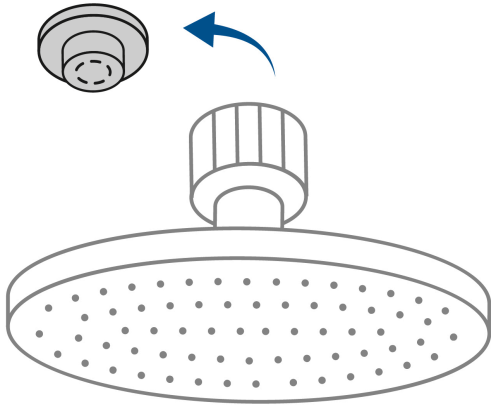

Imágenes complementarias

Para mayor flujo de agua se puede retirar el reductor

Altura (h)	Presión		
	kPa	kgf / cm²	PSI
2 m	20	0.2	2.8
3 m	30	0.3	4.2
4 m	40	0.4	5.6