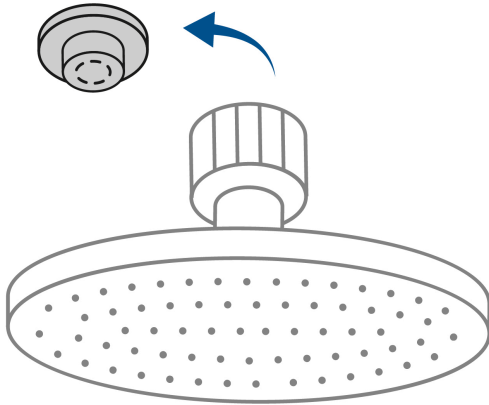

FOSET RIVIERA

CÓDIGO: 45075 CLAVE: R-309

Regadera plato redondo 8" con brazo, cromo, FOSET RIVIERA

- Cabeza de acero inoxidable
- Incluye brazo de 50 cm de pared y chapetón de latón
- Para mayor flujo de agua se puede retirar el reductor

Certificaciones y garantías

- Cumple la norma NOM-008-CONAGUA

Especificaciones

Diámetro de la cabeza	8" (20 cm)
Acabado	Cromo
Presión de trabajo	1 kgf/cm ² a 6 kgf/cm ²
Conexión de entrada	1/2" - 14 NPT
Brazo de pared	50 cm
Diámetro del chapetón	58 mm
Empaque individual	Caja
Inner	1
Máster	4
Pallet	96

País de origen

Fabricado en China bajo las estrictas especificaciones de GRUPO TRUPER

Imágenes complementarias

Para mayor flujo de agua se puede retirar el reductor

Altura (h)	Presión		
	kPa	kgf / cm ²	PSI
2 m	20	0.2	2.8
3 m	30	0.3	4.2
4 m	40	0.4	5.6