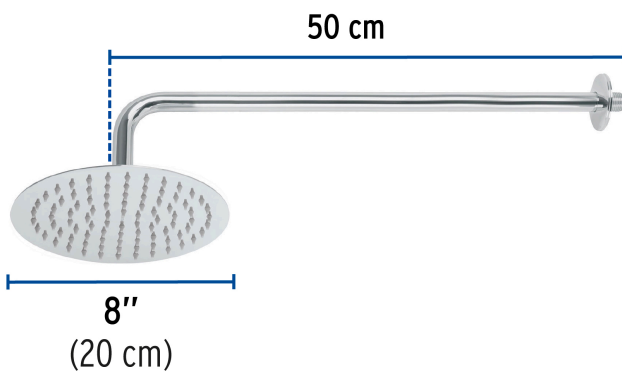

FOSET RIVIERA

CÓDIGO: 45075 CLAVE: R-309

Regadera plato redondo 8" con brazo, cromo, FOSET RIVIERA

- Cabeza de acero inoxidable
- Incluye brazo de 50 cm de pared y chapetón de latón
- Para mayor flujo de agua se puede retirar el reductor

Certificaciones y garantías

- Cumple la norma NOM-008-CONAGUA

Especificaciones

Diámetro de la cabeza	8" (20 cm)
Acabado	Cromo
Presión de trabajo	1 kgf/cm ² a 6 kgf/cm ²
Conexión de entrada	1/2" - 14 NPT
Brazo de pared	50 cm
Diámetro del chapetón	58 mm
Empaque individual	Caja
Inner	1
Máster	4
Pallet	96

País de origen

Fabricado en China bajo las estrictas especificaciones de GRUPO TRUPER

Imágenes complementarias

Para mayor flujo de agua se puede retirar el reductor

Altura (h)	Presión		
	kPa	kgf / cm ²	PSI
2 m	20	0.2	2.8
3 m	30	0.3	4.2
4 m	40	0.4	5.6

Imágenes complementarias

EMPAQUE INDIVIDUAL

Peso: 1.15 kg (2.5 lb)

EMPAQUE INNER

Contiene: 1 piezas

Peso: 1.32 kg (3 lb)

EMPAQUE MÁSTER

Contiene: 4 inner (4 piezas)