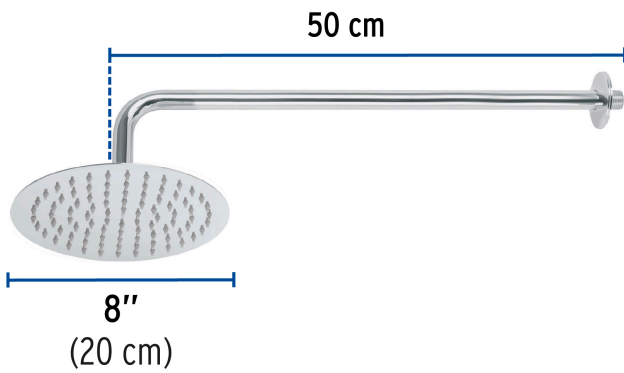

## Regadera plato redondo 8" con brazo, cromo, FOSET RIVIERA

- Cabeza de acero inoxidable
- Incluye brazo de 50 cm de pared y chapetón de latón
- Para mayor flujo de agua se puede retirar el reductor

## Especificaciones

Diámetro de la cabeza	8" (20 cm)
Acabado	Cromo
Presión de trabajo	1 kgf/cm <sup>2</sup> a 6 kgf/cm <sup>2</sup>
Conexión de entrada	1/2" - 14 NPT
Brazo de pared	50 cm
Diámetro del chapetón	58 mm
Empaque individual	Caja
Inner	1
Máster	4
Pallet	96

## País de origen

Fabricado en China bajo las estrictas especificaciones de GRUPO TRUPER

Imágenes complementarias

Para mayor flujo de agua se puede retirar el reductor

Altura (h)	Presión		
	kPa	kgf / cm <sup>2</sup>	PSI
2 m	20	0.2	2.8
3 m	30	0.3	4.2
4 m	40	0.4	5.6

Imágenes complementarias

**EMPAQUE INDIVIDUAL**

Peso: 1.15 kg (2.5 lb)

**EMPAQUE INNER**

Contiene: 1 piezas

Peso: 1.32 kg (3 lb)

**EMPAQUE MÁSTER**

Contiene: 4 inner (4 piezas)