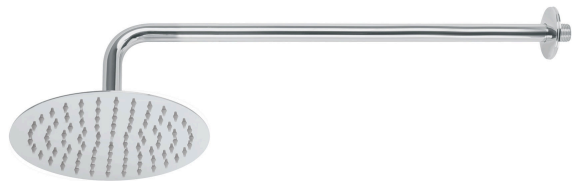

FOSET RIVIERA

CÓDIGO: 45075 CLAVE: R-309

Regadera plato redondo 8" con brazo, cromo, FOSET RIVIERA

- Cabeza de acero inoxidable
- Incluye brazo de 50 cm de pared y chapetón de latón
- Para mayor flujo de agua se puede retirar el reductor

Certificaciones y garantías

- Cumple la norma NOM-008-CONAGUA

Especificaciones

Diámetro de la cabeza	8" (20 cm)
Acabado	Cromo
Presión de trabajo	1 kgf/cm ² a 6 kgf/cm ²
Conexión de entrada	1/2" - 14 NPT
Brazo de pared	50 cm
Diámetro del chapetón	58 mm
Empaque individual	Caja
Inner	1
Máster	4
Pallet	96

País de origen

Fabricado en China bajo las estrictas especificaciones de GRUPO TRUPER

Imágenes complementarias

Para mayor flujo de agua se puede retirar el reductor

Altura (h)	Presión		
	kPa	kgf / cm ²	PSI
2 m	20	0.2	2.8
3 m	30	0.3	4.2
4 m	40	0.4	5.6

Peso: 5.9 kg (13 lb)